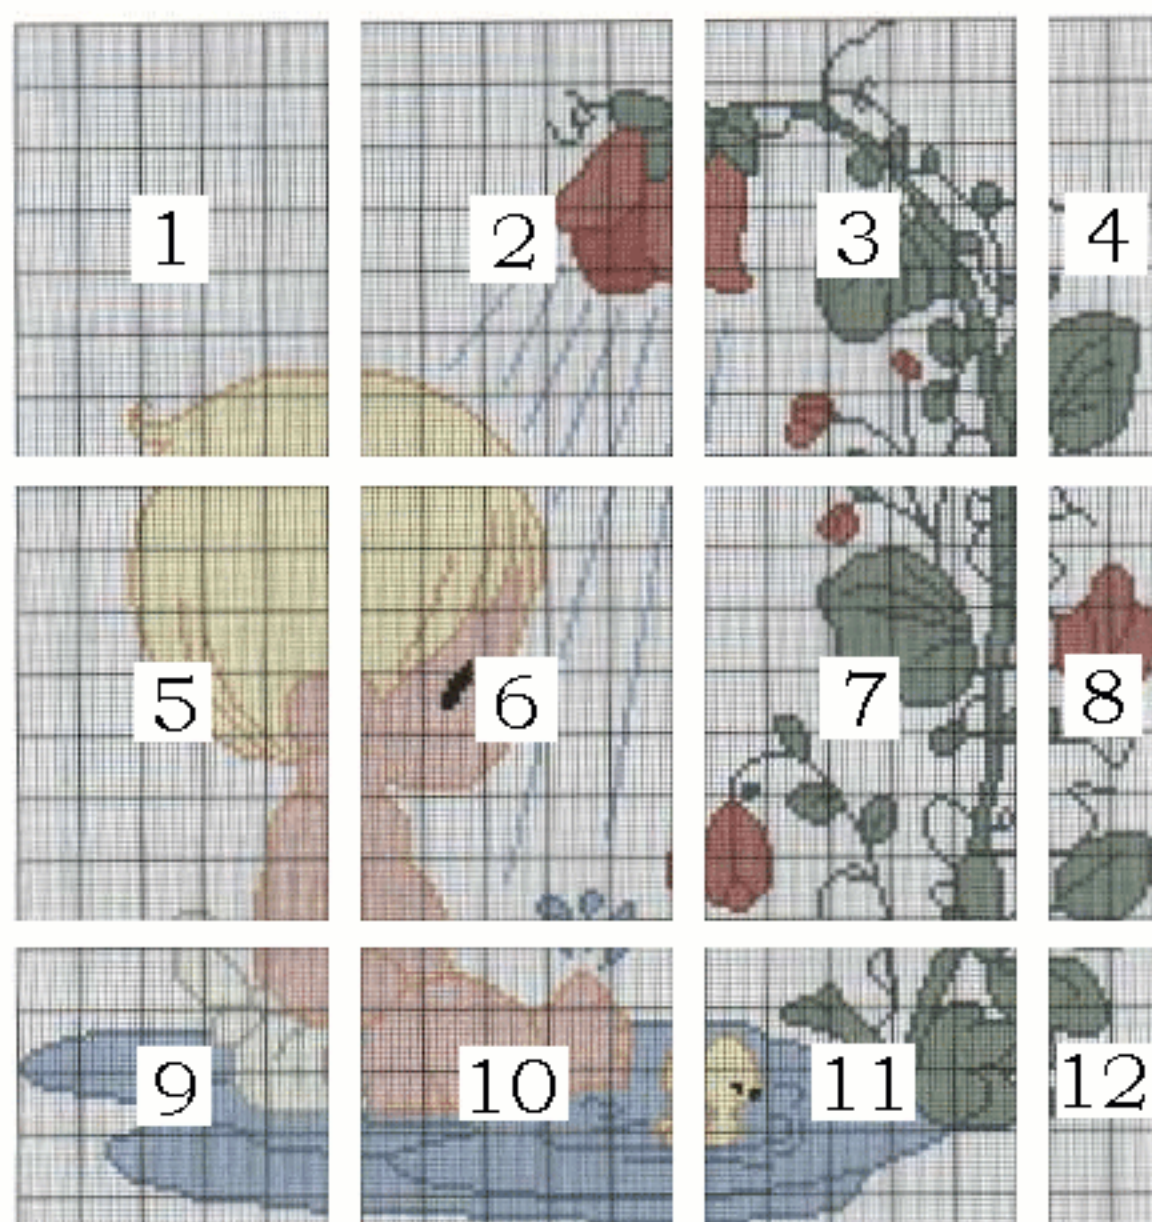

### Motivo BBPM1 (Bebé), Ducha de flores

*Caracteres que representan a cada color*

*Relación de colores utilizados para las marcas de hilos DMC y ANCHOR*

*Nº de puntadas para cada color*

Car	Col	DMC	ANCHOR	COLOR	PUN /COL
A		310	403	Negro	27
B		3328	1024	Salmón oscuro	98
C		415	398	Gris perla	106
D		3827	311	Marrón dorado muy claro	591
E		ECRU	387	Beige muy claro	300
F		919	340	Rojo cobre	306
H		3760	169	Azulado medio	506

Car	Col	DMC	ANCHOR	COLOR	PUN /COL
I		899	52	Rosa medio	644
J		501	878	Verde azul muy oscuro	1539
K		963	73	Rosa polvoriento muy claro	1792
L		966	206	Verde baby medio	2049
M		3078	292	Limón muy claro	2264
N		3325	129	Azul baby claro	2298

## Numeración de las páginas del gráfico

Motivo BBPM1 (Bebé), Ducha de flores

**Medida en puntos: 168 x 185 - Bordar a un cuadro por puntada**

PAÑOS RECOMENDADOS	MEDIDA DEL BORDADO (cms)	DEFINICIÓN (puntos/cms)
AIDA (15)	28,00 x 30,83	60 p/ 10 cms
AIDA (18)	23,33 x 25,69	72 p/ 10 cms
CAÑAMAZO	42,71 x 47,03	59 p/ 15 cms
PANAMÁ	30,55 x 23,64	55 p/ 10 cms