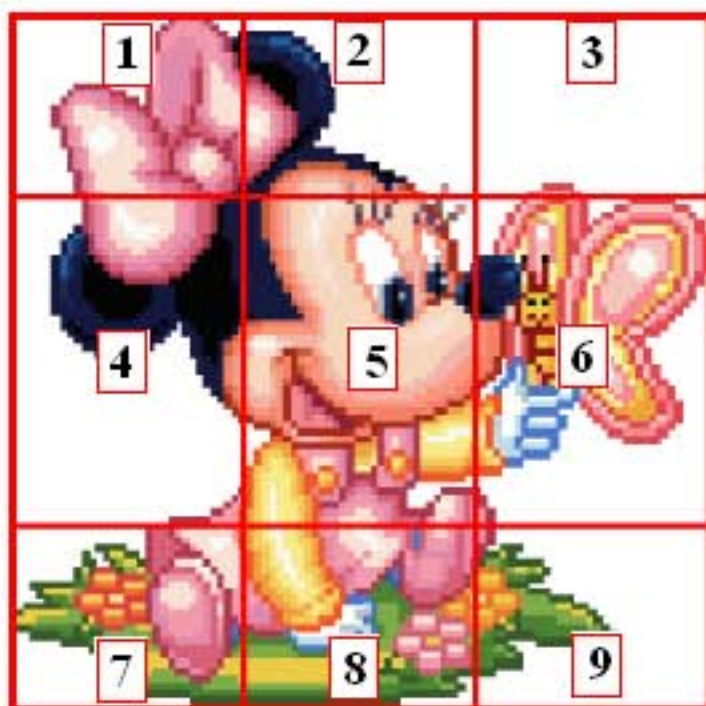

BBMIN-2 (Bebés/Babies), Bebé Minnie Mouse / Baby Minnie Mouse

- Colores / Colors: 40
- Hilos / Thread: DMC / Panda

Minnie

Car	Nº	Puntos/Stitches
 A	3824	154
 B	948	281
 C	3753	18
 D	824	72
 E	310	246
 F	3341	135
 G	819	360
 H	3713	126
 I	208	10
 J	3865	53
 K	3861	12
 L	900	94
 M	778	11
 N	922	40
 O	820	356
 P	3844	21
 Q	3805	290
 R	3806	269
 S	3609	279
 T	605	328

Car	Nº	Puntos/Stitches
 U	718	10
 V	957	152
 W	740	98
 X	996	69
 Y	956	191
 Z	742	71
 0	818	143
 1	BLANC	46
 2	743	110
 3	747	45
 4	321	35
 5	3078	62
 6	727	109
 7	972	40
 8	444	209
 9	905	178
 a	907	151
 b	906	167
 c	892	38
 d	741	47

www.MisLabores.com
www.Cross-Stitch-pdf-Patterns.com

BBMIN-2 (Bebés / Babies), Bebé Minnie Mouse / Baby Minnie Mouse

Páginas del Gráfico / Pages Pattern: 9

INFORMACIÓN PARA EL BORDADO

INFORMATION FOR EMBROIDERY

* Puntos / Stitches : 97 x 96

* Def. tela / Count aida : Aida 14

* Medidas / Size : 17,64 x 17,45 cms