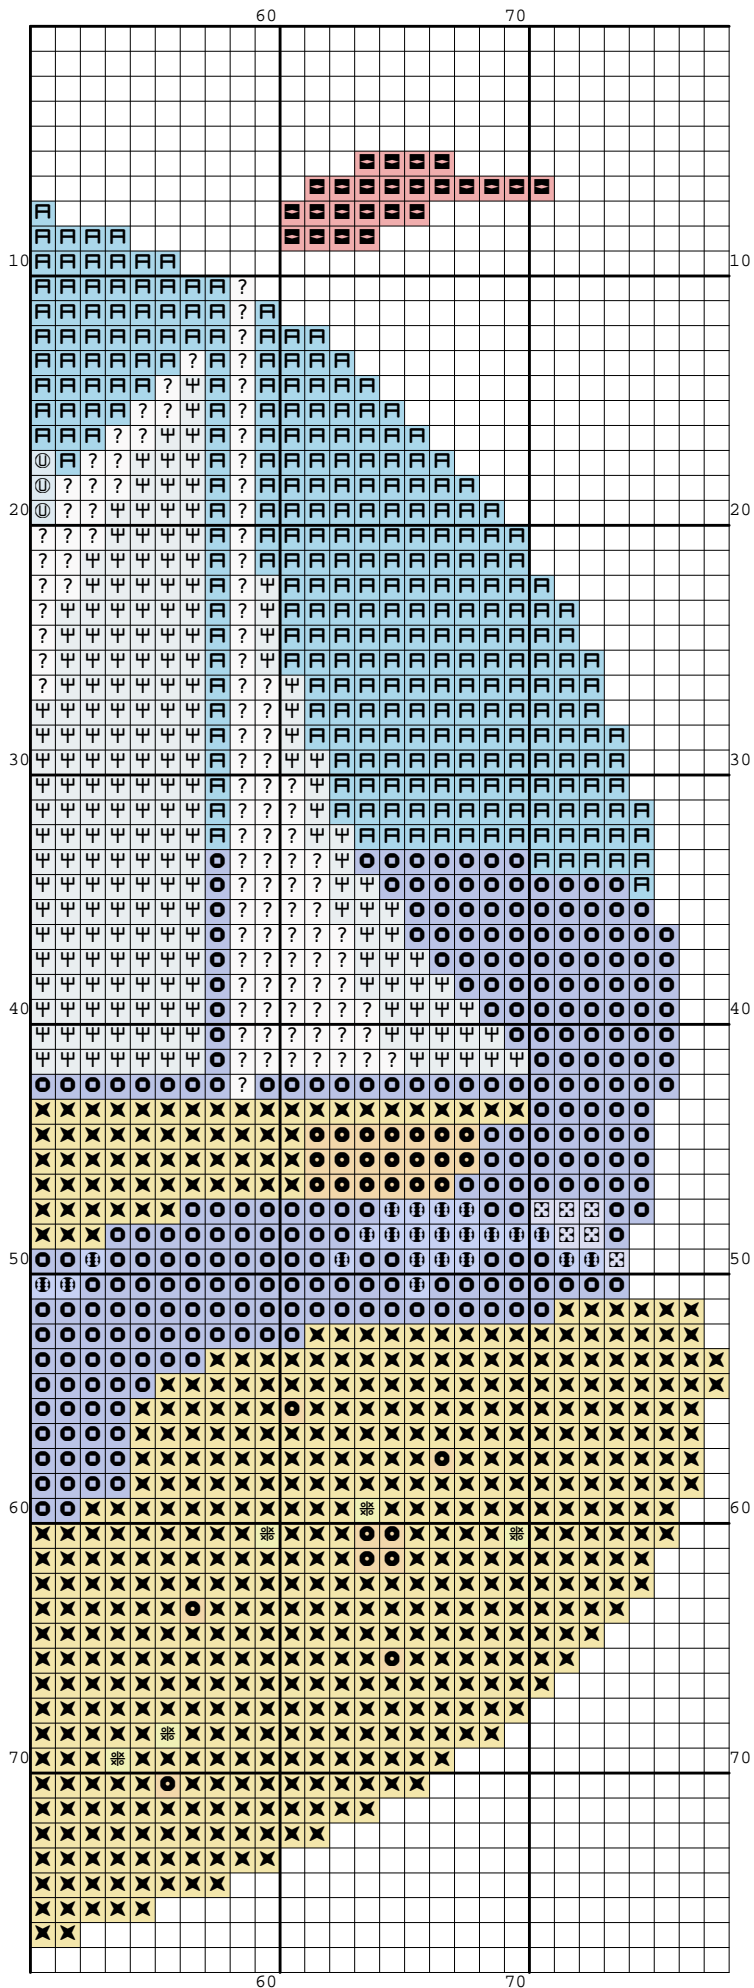

Nazwa: Tropikalne klimaty
Autor: Grzegorz Żochowski

Rozmiar: 78x78
Kolorów: 15

(PL) Wzór pobrany ze strony: www.wzory-haftu.pl
(EN): Pattern downloaded from: www.cross-stitch-patterns.eu

Symbol	Nr nici	Krzyżyki	Motki 2 nitki	Motki 3 nitki	Motki 6 nitek
	Kanwa	1925	1	1	1
	DMC 445	195	1	1	1
	DMC 608	24	1	1	1
	DMC 726	936	1	1	1
	DMC 742	160	1	1	1
	DMC 747	54	1	1	1
	DMC 762	25	1	1	1
	DMC 819	22	1	1	1
	DMC 996	122	1	1	1
	DMC 3753	208	1	1	1
	DMC 3761	229	1	1	1
	DMC 3840	72	1	1	1
	DMC 3843	836	1	1	1
	DMC 3845	1044	1	1	1
	DMC B5200	232	1	1	1