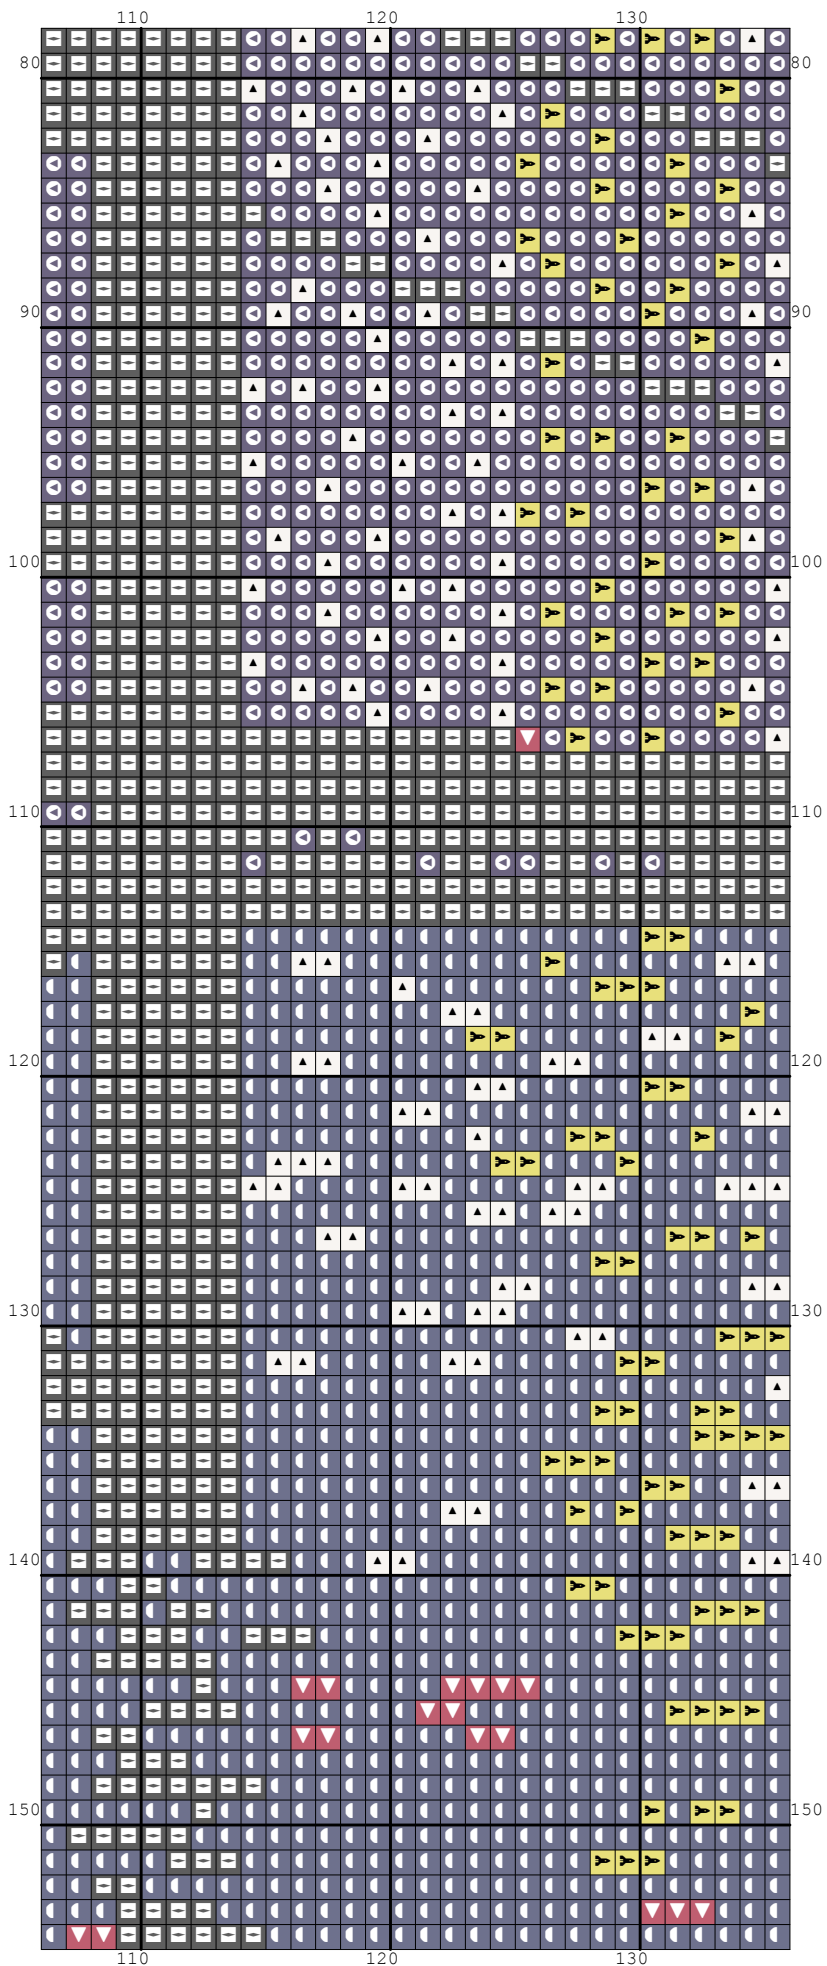

Nazwa: Miasto nocą
Autor: stiki88

Rozmiar: 136x155
Kolorów: 9

Symbol	Nr nici	Krzyżyki	Motki 2 nitki	Motki 3 nitki	Motki 6 nitek
	DMC BLANC	317	1	1	1
	DMC 310	5530	3	4	7
	DMC 311	3564	2	2	4
	DMC 727	402	1	1	1
	DMC 762	133	1	1	1
	DMC 820	3526	2	2	4
	DMC 3831	94	1	1	1
	DMC 3840	440	1	1	1
	DMC 3842	7074	3	4	8