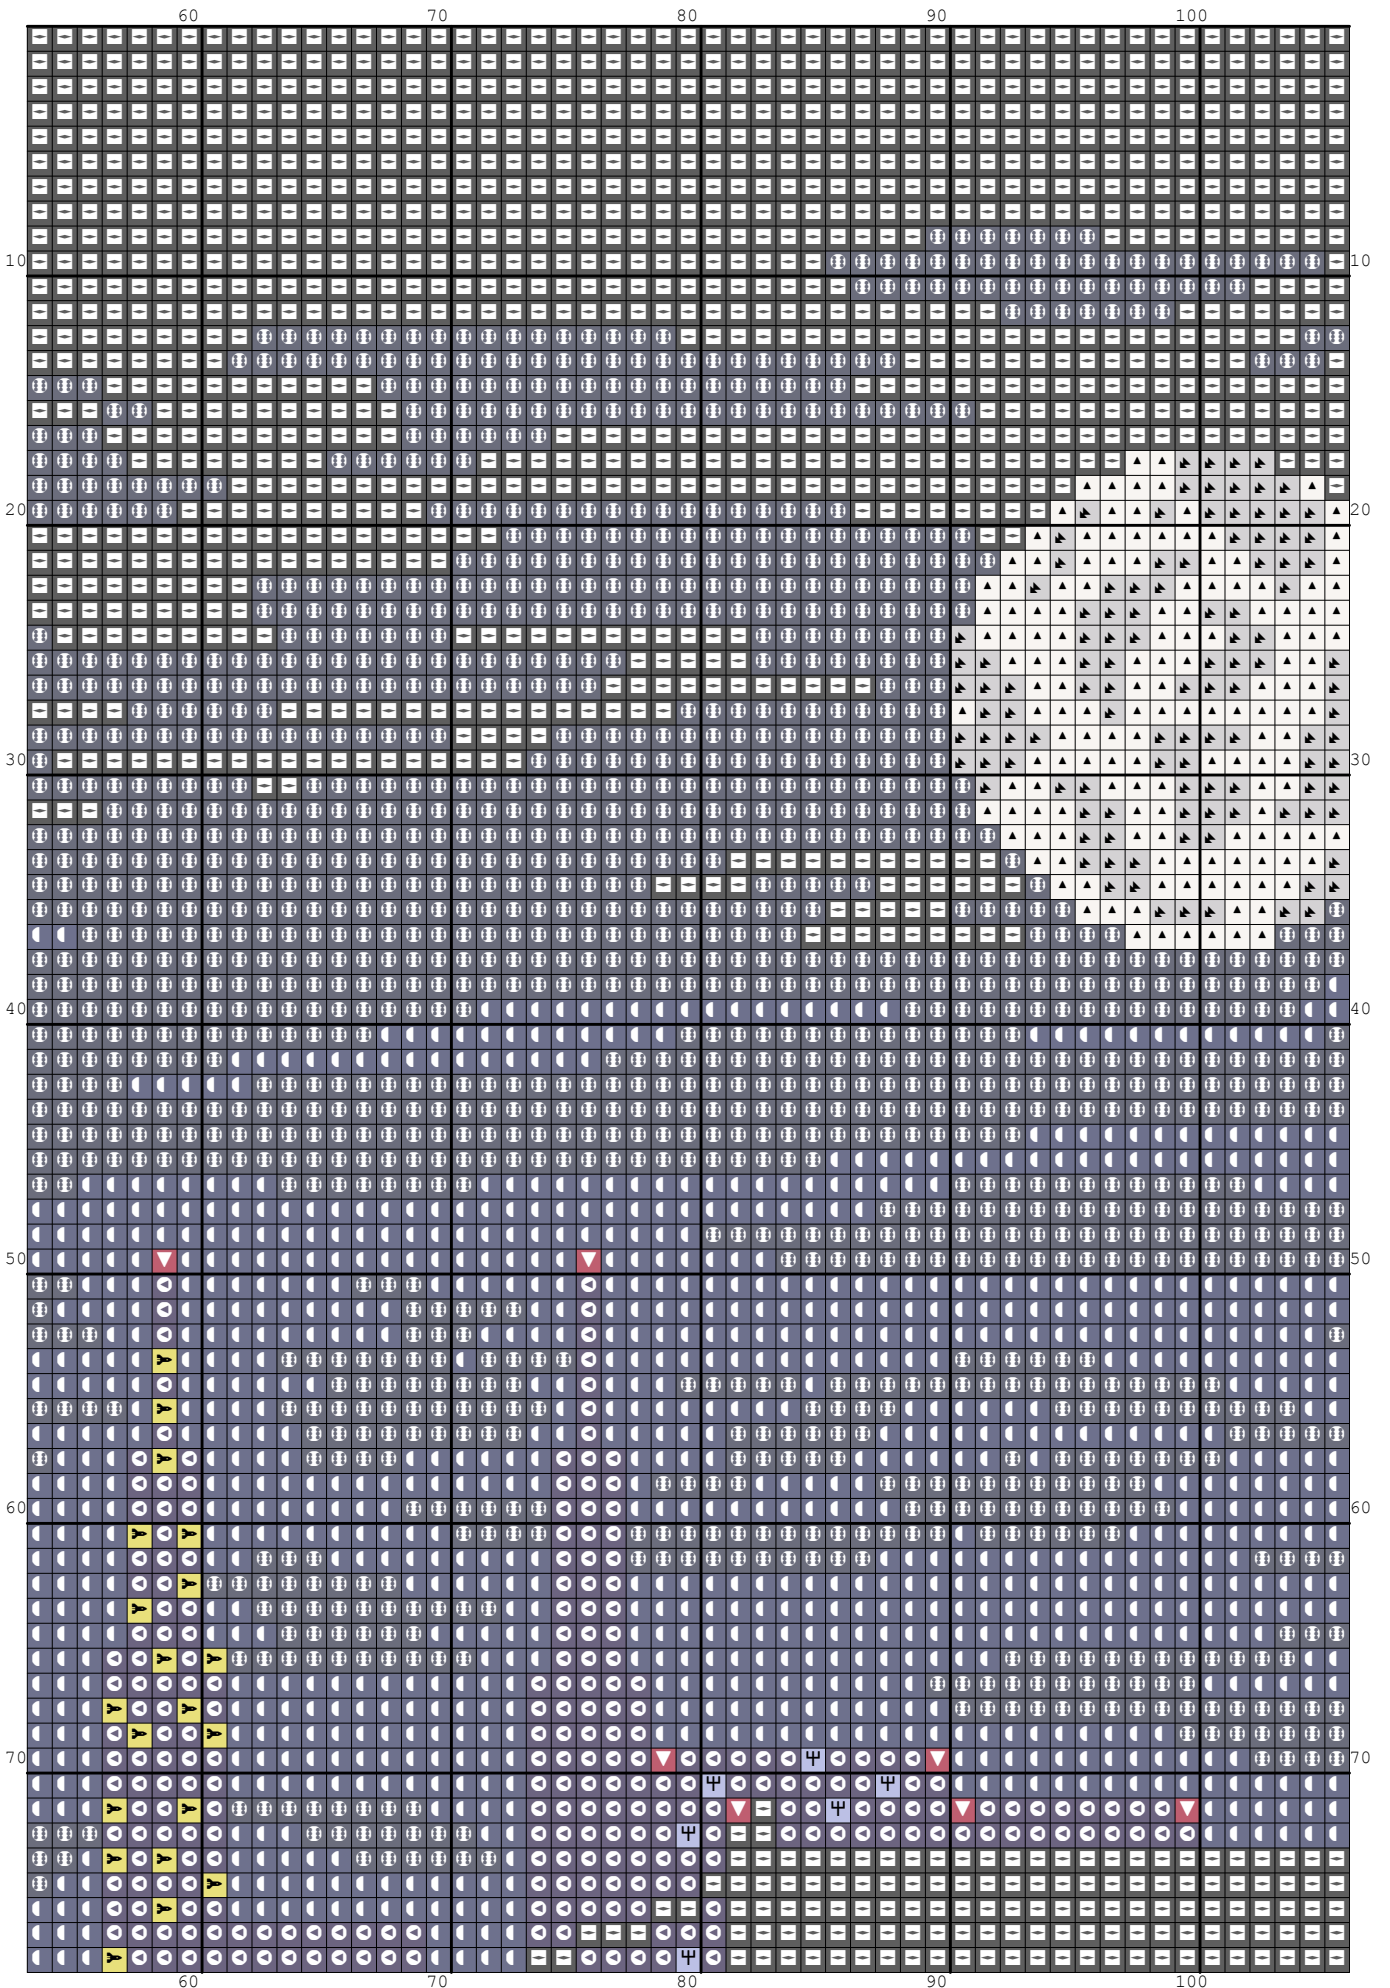

Nazwa: Miasto nocą
Autor: stiki88

Rozmiar: 136x155
Kolorów: 9

Symbol	Nr nici	Krzyżyki	Motki 2 nitki	Motki 3 nitki	Motki 6 nitek
	DMC BLANC	317	1	1	1
	DMC 310	5530	3	4	7
	DMC 311	3564	2	2	4
	DMC 727	402	1	1	1
	DMC 762	133	1	1	1
	DMC 820	3526	2	2	4
	DMC 3831	94	1	1	1
	DMC 3840	440	1	1	1
	DMC 3842	7074	3	4	8