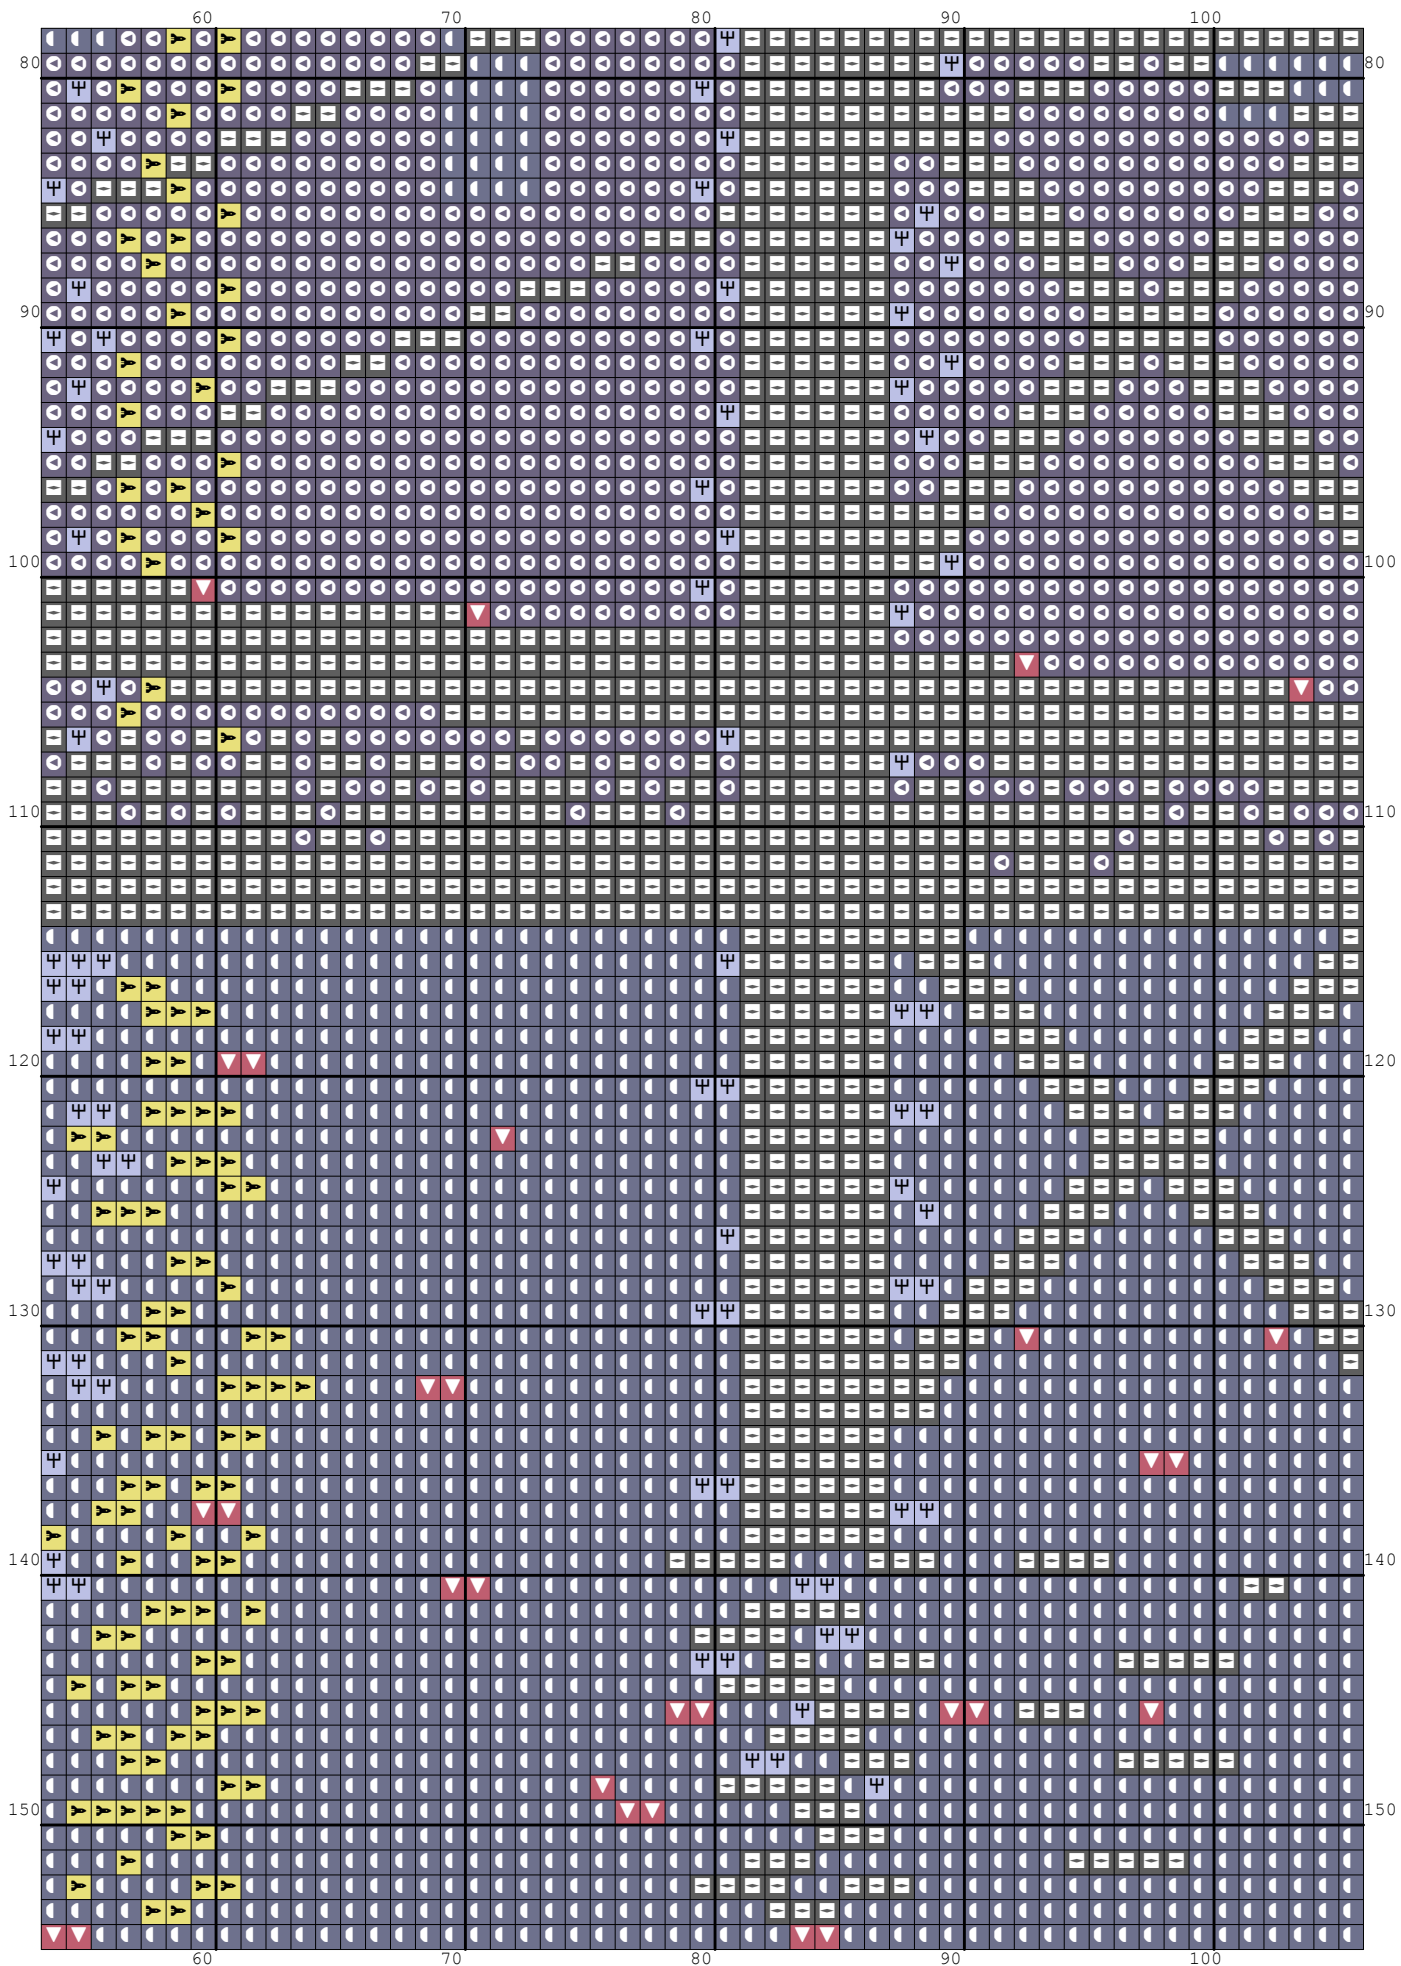

Nazwa: Miasto nocą
Autor: stiki88

Rozmiar: 136x155
Kolorów: 9

Symbol	Nr nici	Krzyżyki	Motki 2 nitki	Motki 3 nitki	Motki 6 nitek
	DMC BLANC	317	1	1	1
	DMC 310	5530	3	4	7
	DMC 311	3564	2	2	4
	DMC 727	402	1	1	1
	DMC 762	133	1	1	1
	DMC 820	3526	2	2	4
	DMC 3831	94	1	1	1
	DMC 3840	440	1	1	1
	DMC 3842	7074	3	4	8