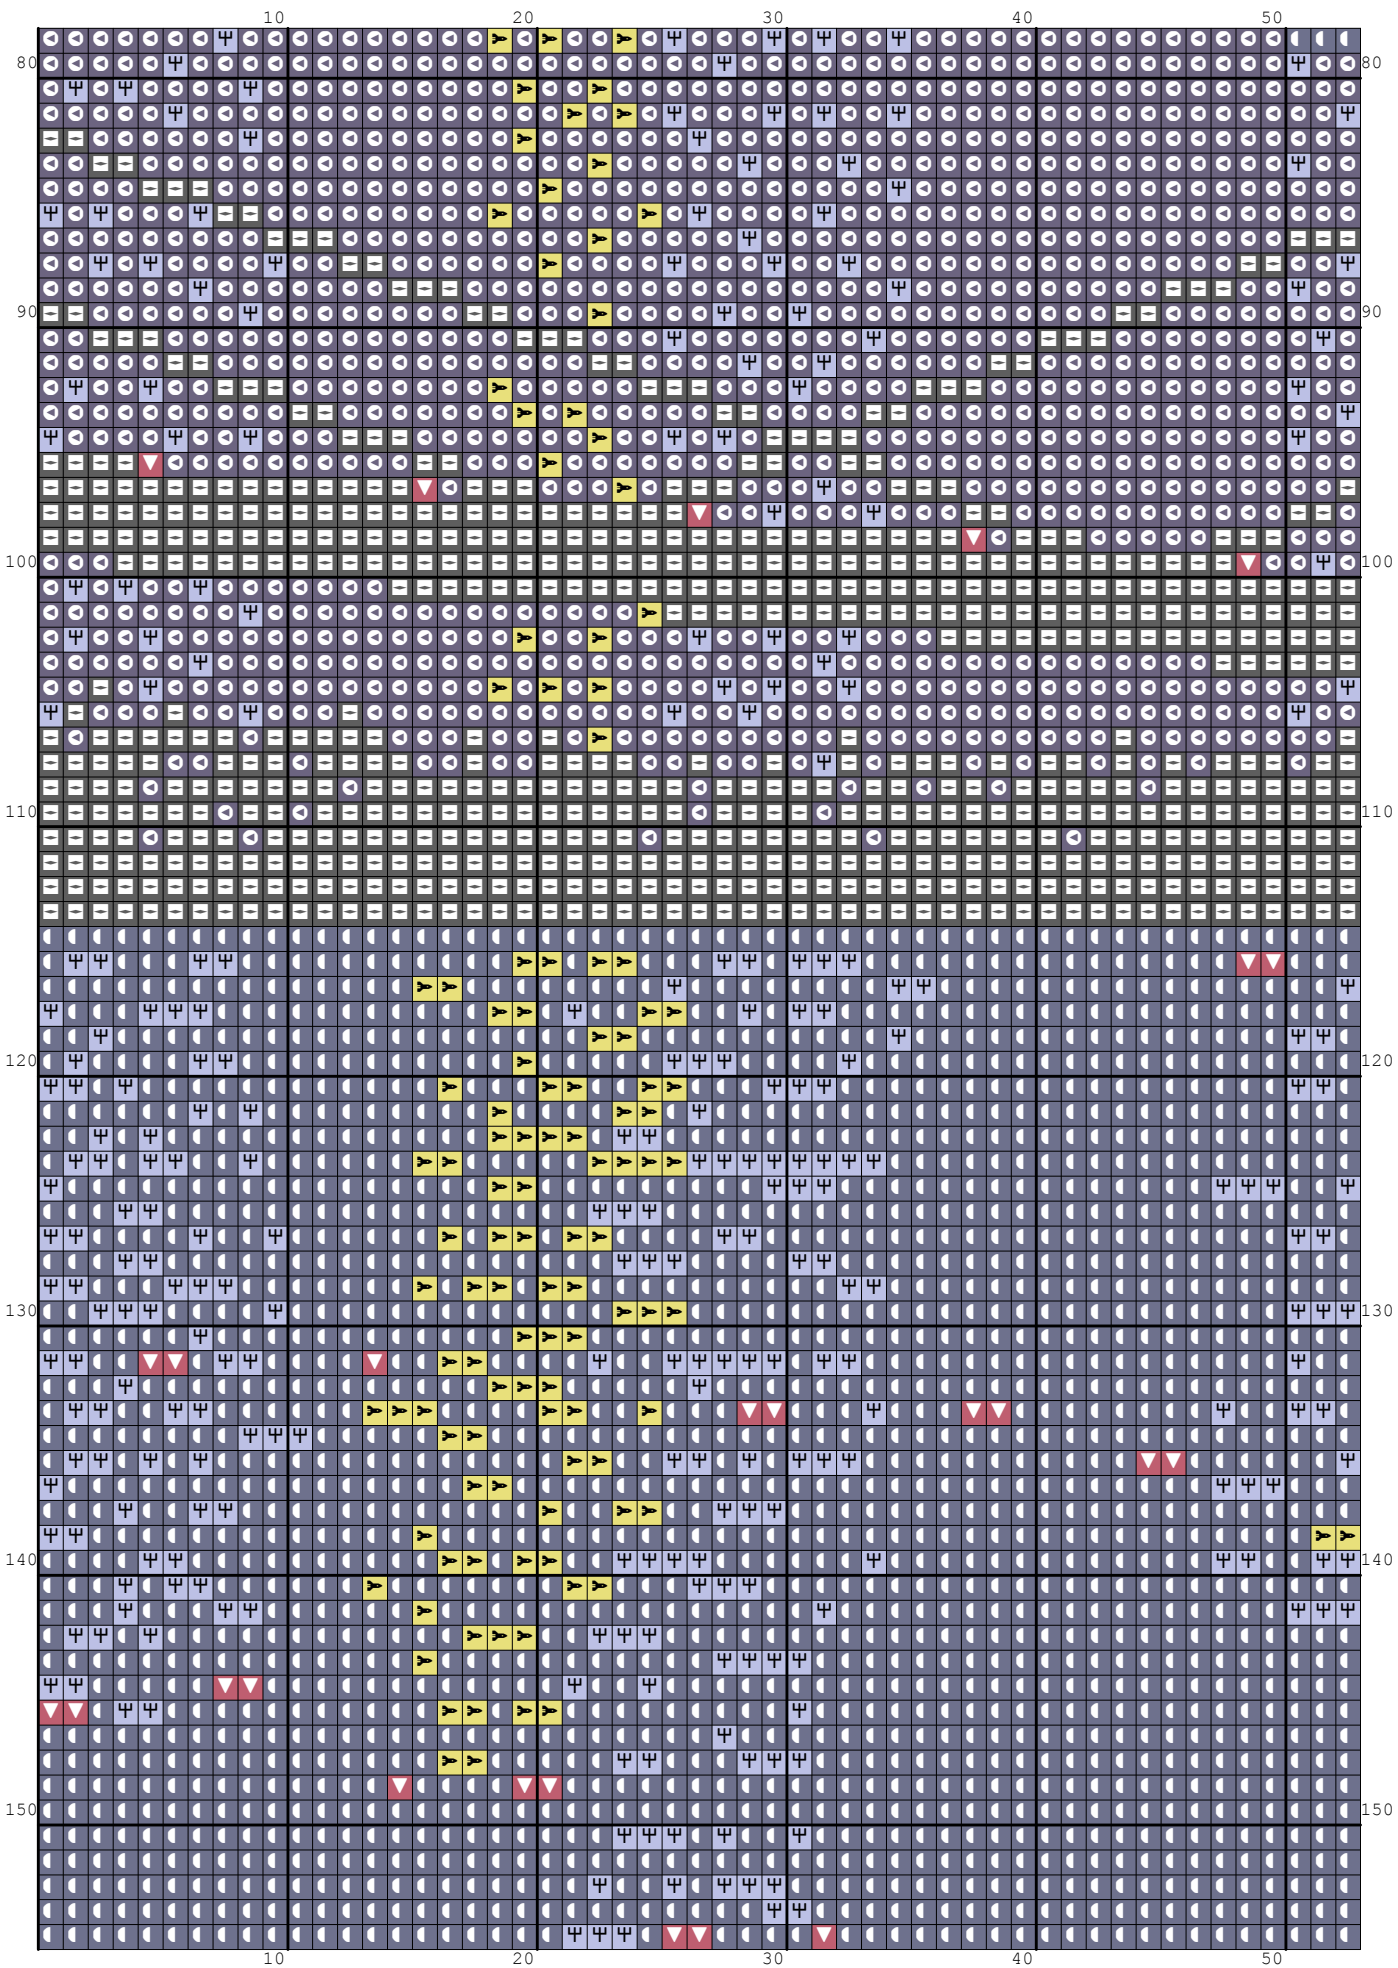

Nazwa: Miasto nocą
Autor: stiki88

Rozmiar: 136x155
Kolorów: 9

Symbol	Nr nici	Krzyżyki	Motki 2 nitki	Motki 3 nitki	Motki 6 nitek
	DMC BLANC	317	1	1	1
	DMC 310	5530	3	4	7
	DMC 311	3564	2	2	4
	DMC 727	402	1	1	1
	DMC 762	133	1	1	1
	DMC 820	3526	2	2	4
	DMC 3831	94	1	1	1
	DMC 3840	440	1	1	1
	DMC 3842	7074	3	4	8