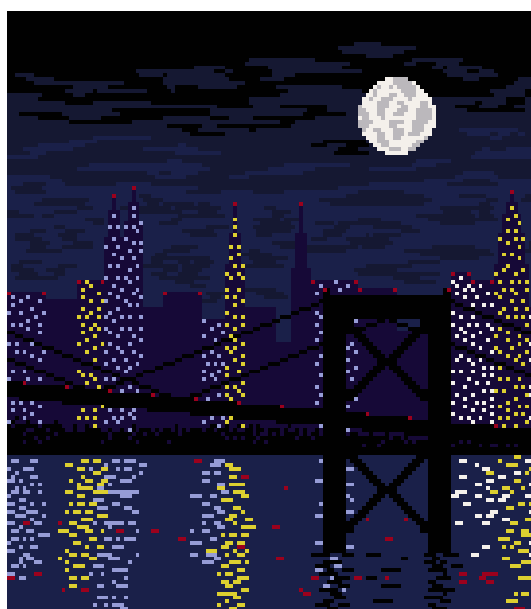

Nazwa: Miasto nocą
Autor: stiki88

Rozmiar: 136x155
Kolorów: 9

Symbol	Nr nici	Krzyżyki	Motki 2 nitki	Motki 3 nitki	Motki 6 nitek
	DMC BLANC	317	1	1	1
	DMC 310	5530	3	4	7
	DMC 311	3564	2	2	4
	DMC 727	402	1	1	1
	DMC 762	133	1	1	1
	DMC 820	3526	2	2	4
	DMC 3831	94	1	1	1
	DMC 3840	440	1	1	1
	DMC 3842	7074	3	4	8