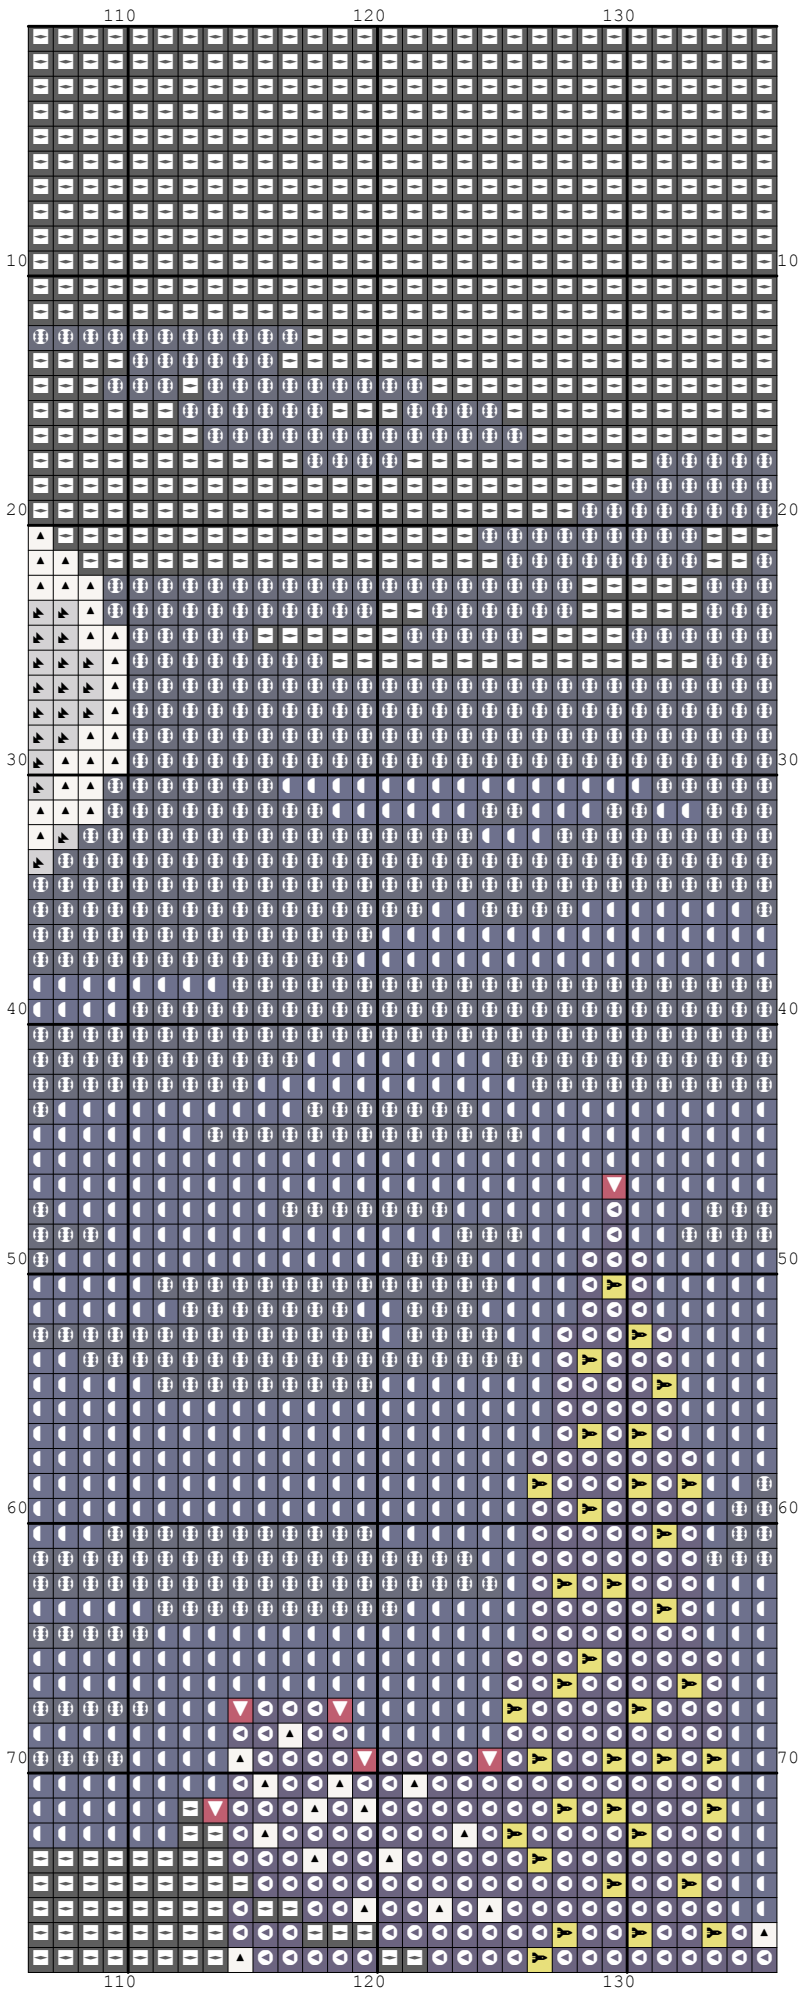

Nazwa: Miasto nocą
Autor: stiki88

Rozmiar: 136x155
Kolorów: 9

Symbol	Nr nici	Krzyżyki	Motki 2 nitki	Motki 3 nitki	Motki 6 nitek
	DMC BLANC	317	1	1	1
	DMC 310	5530	3	4	7
	DMC 311	3564	2	2	4
	DMC 727	402	1	1	1
	DMC 762	133	1	1	1
	DMC 820	3526	2	2	4
	DMC 3831	94	1	1	1
	DMC 3840	440	1	1	1
	DMC 3842	7074	3	4	8