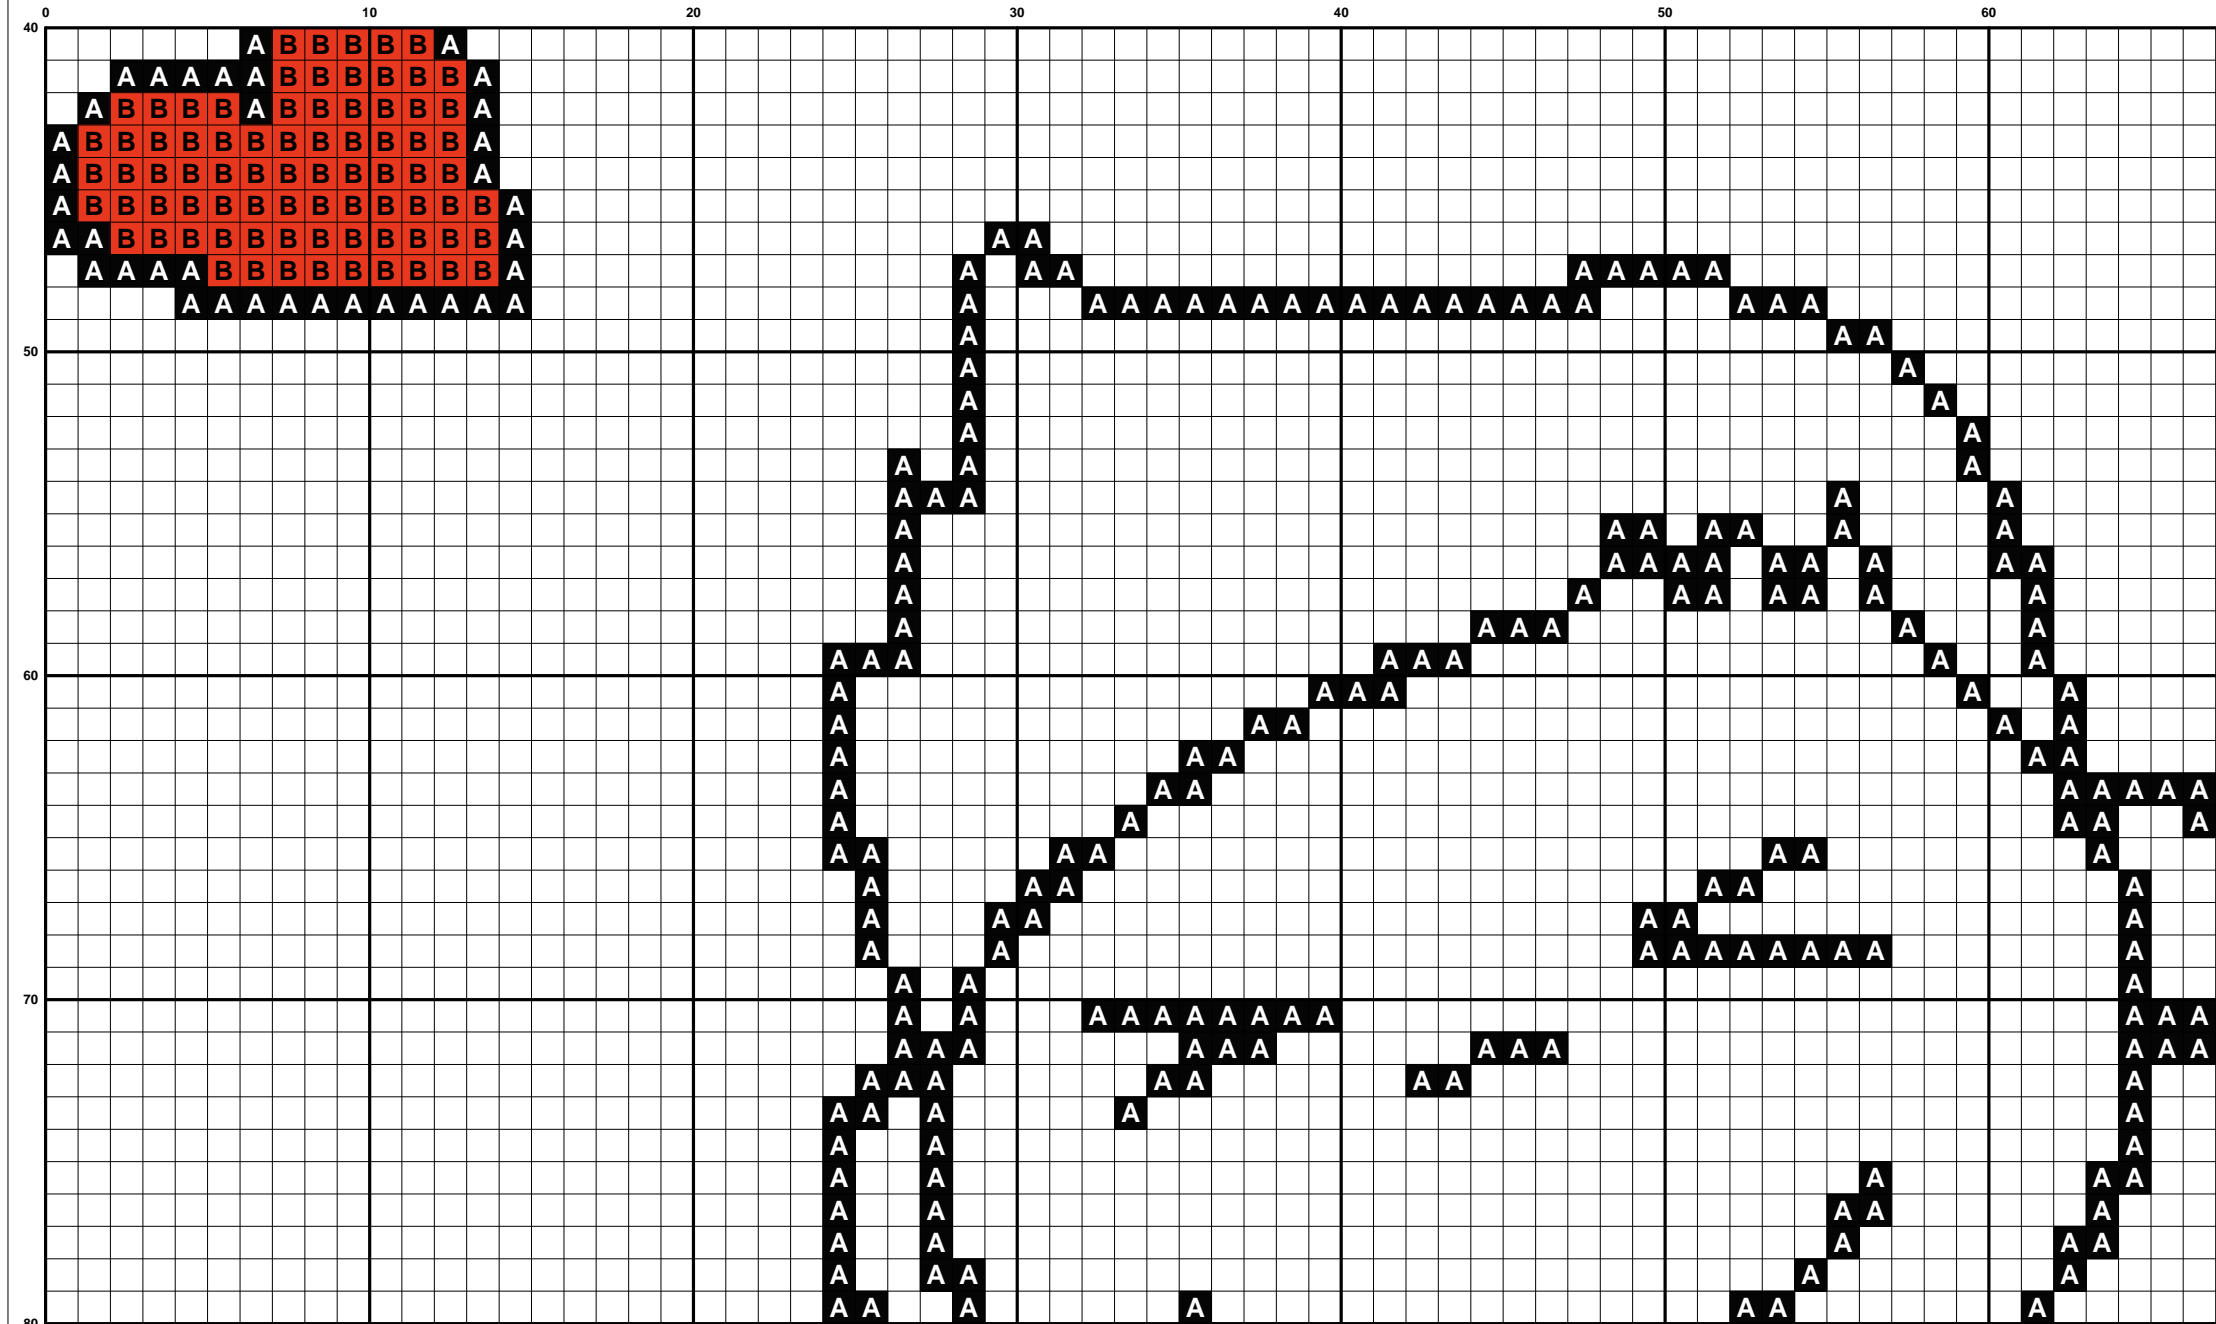

CORAZONES (Románticos / Love), Recién casados

- Colores / Colors: 2
- Hilos / Thread: DMC / Panda

Car	Nº	Puntos/Stitches
■ A	310	1712
■ B	608	737

INFORMACIÓN PARA EL BORDADO / INFORMATION FOR EMBROIDERY:

- Páginas del Gráfico / Pages Pattern: 8
- Puntos / Stiches: 134 x 160
- Medidas / Size:
 - * Aida 14 = 24,35 x 29,10 cms
 - * Aida 18 = 18,60 x 22,20 cms

V

70 80 90 100 110 120 130

V

70

80

90

100