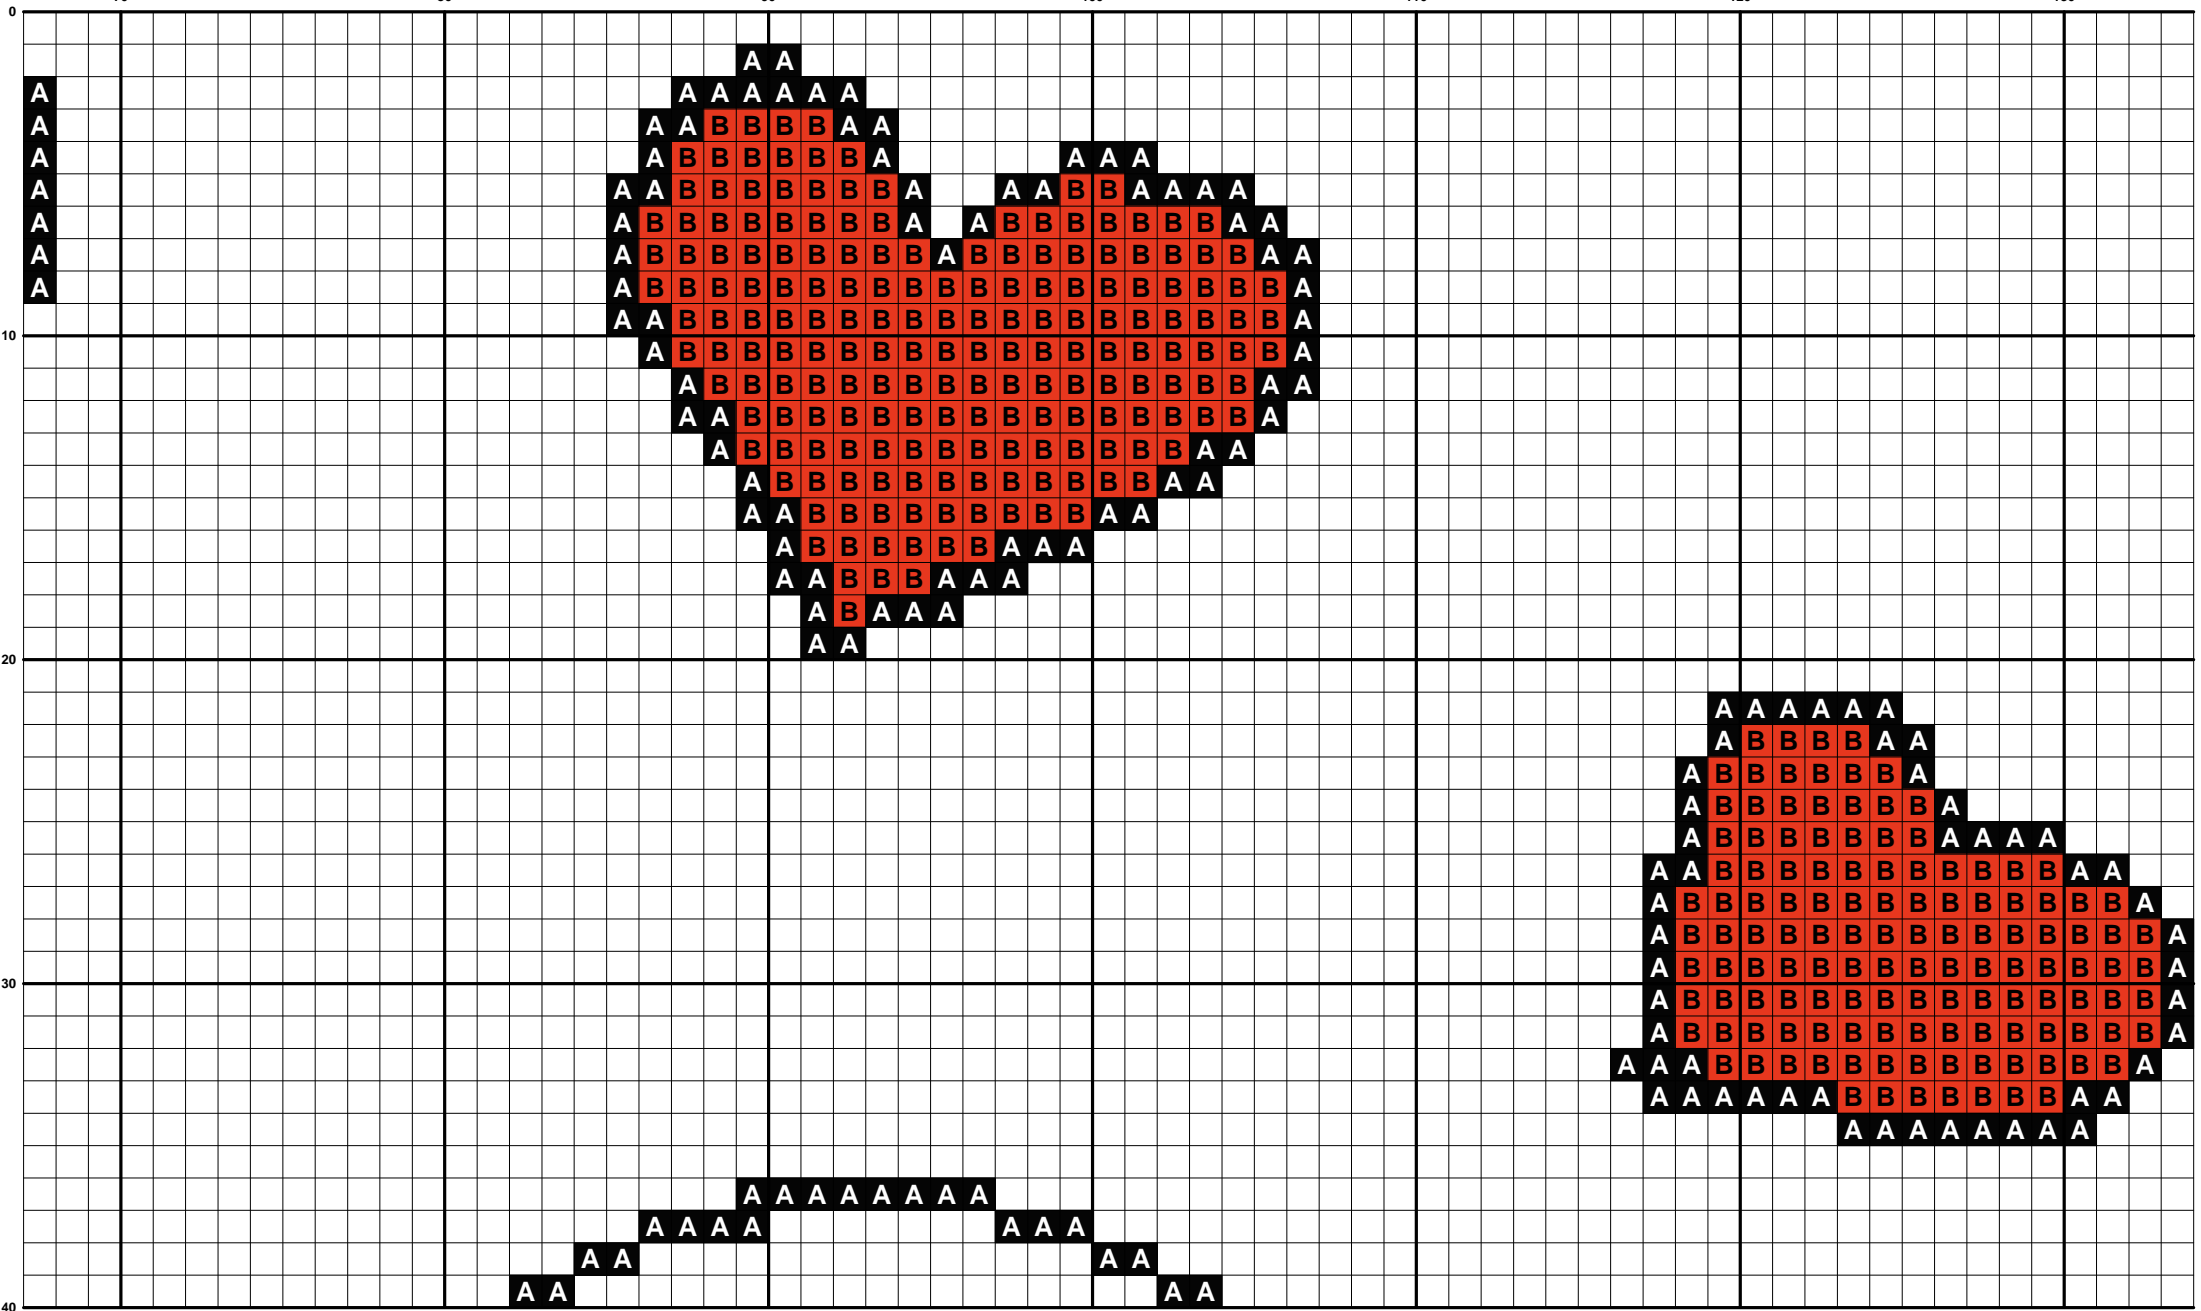

CORAZONES (Románticos / Love), Recién casados

- Colores / Colors: 2
- Hilos / Thread: DMC / Panda

Car	Nº	Puntos/Stitches
■ A	310	1712
■ B	608	737

INFORMACIÓN PARA EL BORDADO / INFORMATION FOR EMBROIDERY:

- Páginas del Gráfico / Pages Pattern: 8
- Puntos / Stiches: 134 x 160
- Medidas / Size:
 - * Aida 14 = 24,35 x 29,10 cms
 - * Aida 18 = 18,60 x 22,20 cms

V

70 80 90 100 110 120 130

V

70

80

90

100