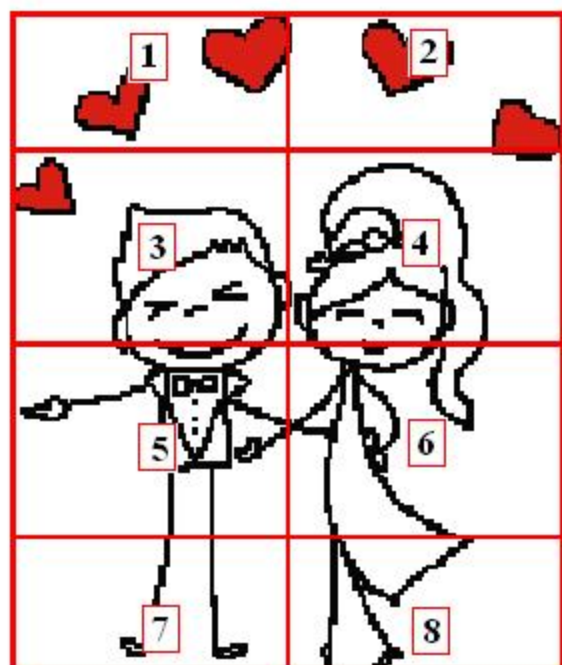

CORAZONES (Románticos / Love), Recién casados

- Colores / Colors: 2
- Hilos / Thread: DMC / Panda

Car	Nº	Puntos/Stitches
■ A	310	1712
■ B	608	737

INFORMACIÓN PARA EL BORDADO / INFORMATION FOR EMBROIDERY:

- Páginas del Gráfico / Pages Pattern: 8
- Puntos / Stiches: 134 x 160
- Medidas / Size:
 - * Aida 14 = 24,35 x 29,10 cms
 - * Aida 18 = 18,60 x 22,20 cms

V

70 80 90 100 110 120 130

V

70

80

90

100