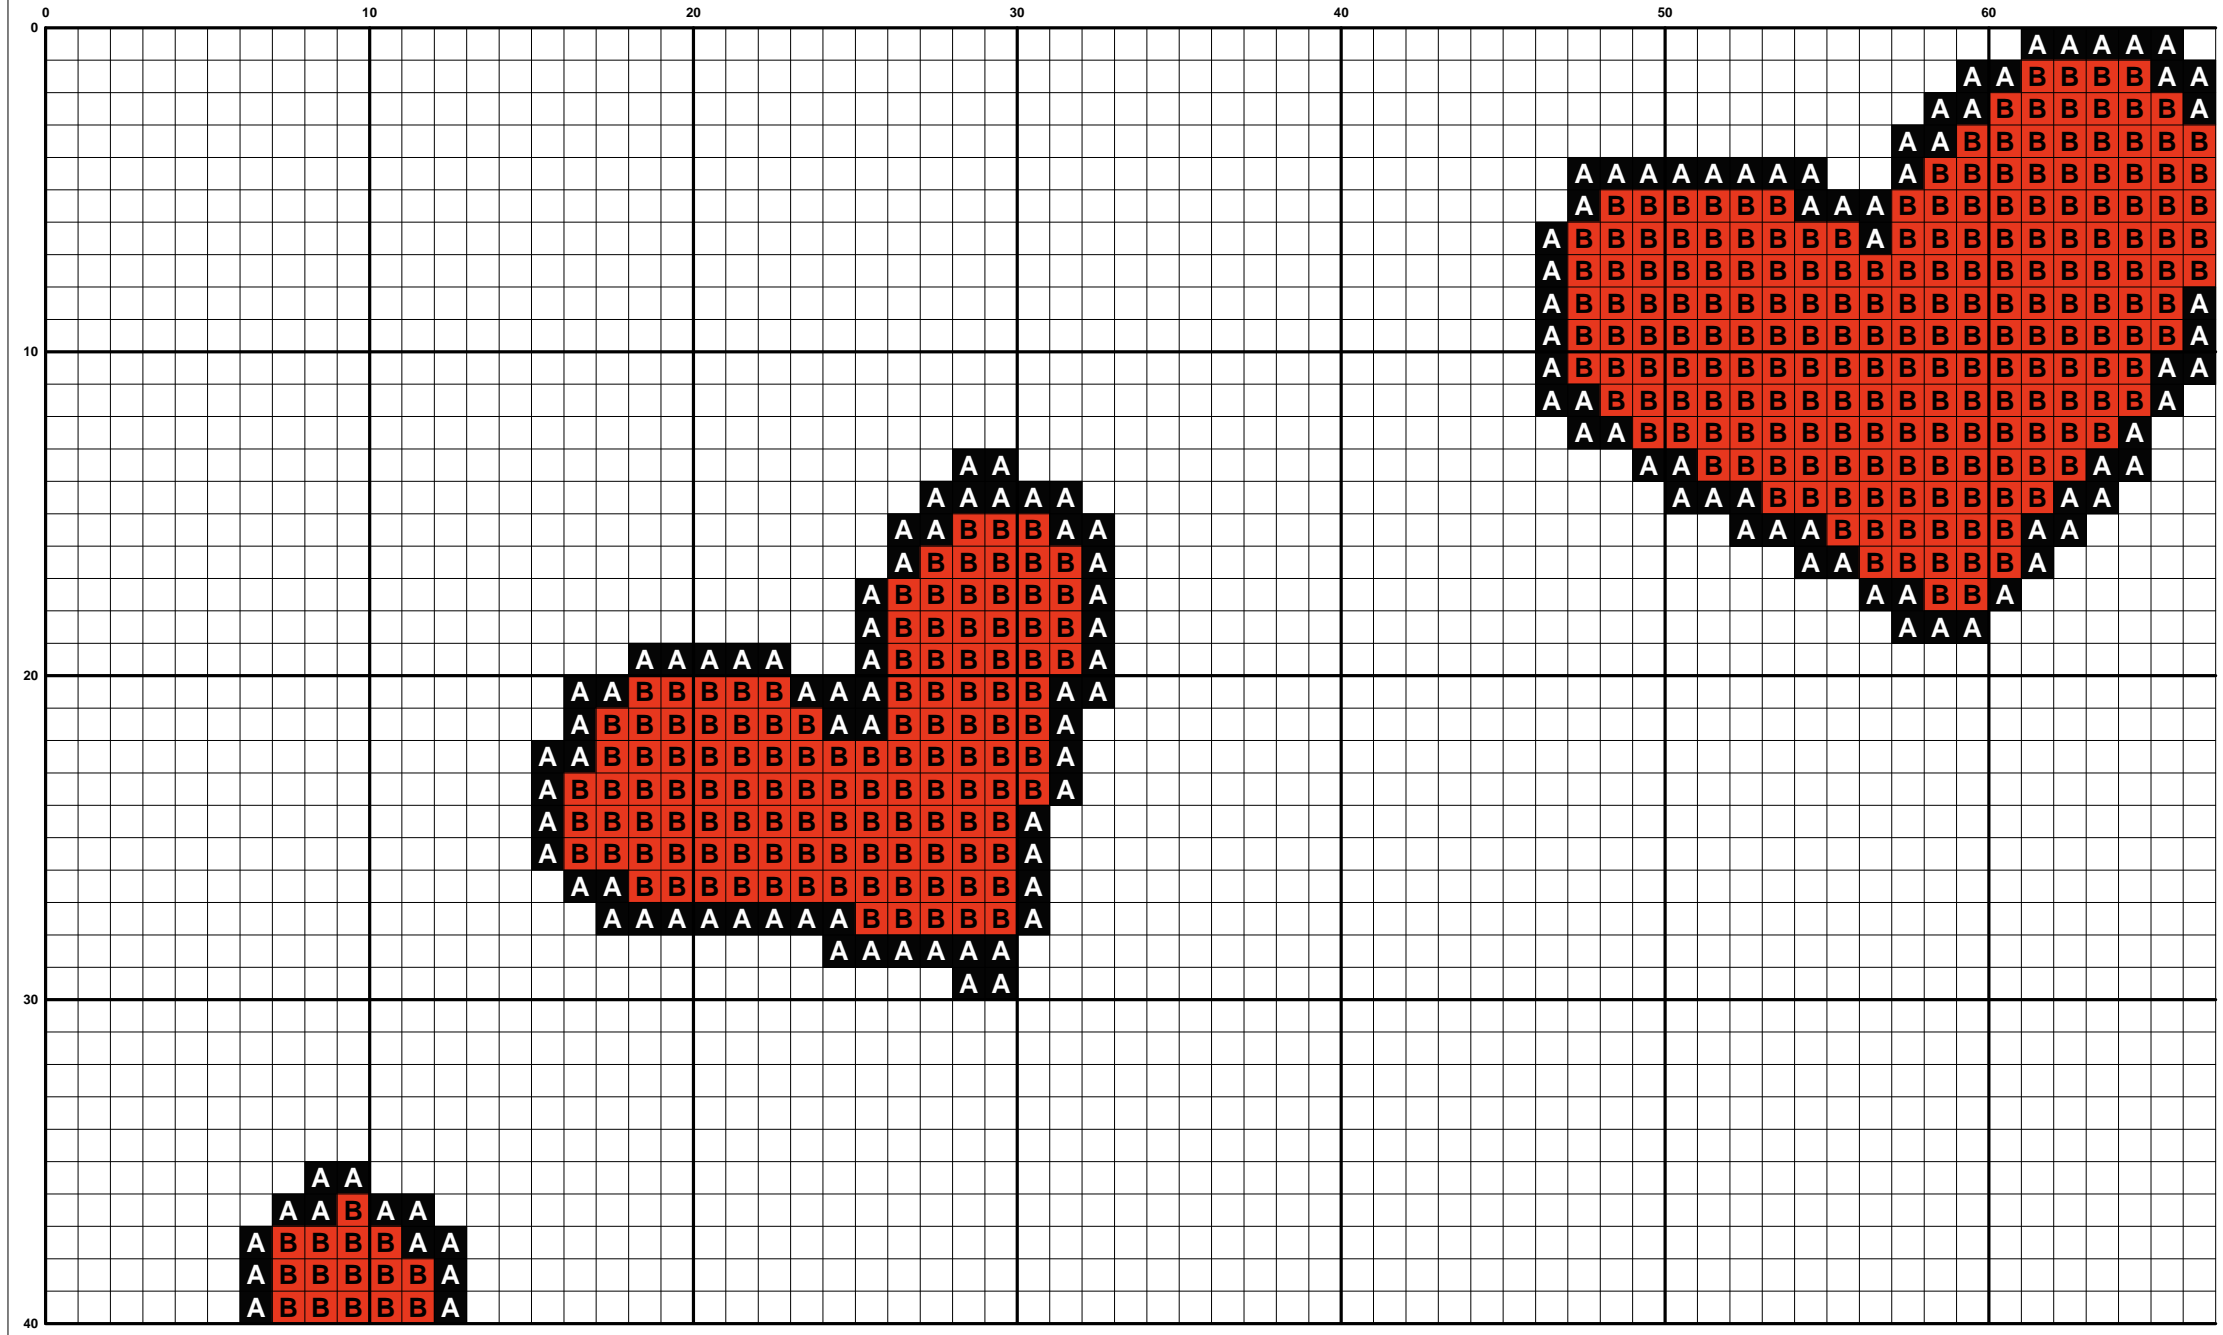

CORAZONES (Románticos / Love), Recién casados

- Colores / Colors: 2
- Hilos / Thread: DMC / Panda

Car	Nº	Puntos/Stitches
■ A	310	1712
■ B	608	737

INFORMACIÓN PARA EL BORDADO / INFORMATION FOR EMBROIDERY:

- Páginas del Gráfico / Pages Pattern: 8
- Puntos / Stiches: 134 x 160
- Medidas / Size:
 - * Aida 14 = 24,35 x 29,10 cms
 - * Aida 18 = 18,60 x 22,20 cms

V

70 80 90 100 110 120 130

V

70

80

90

100