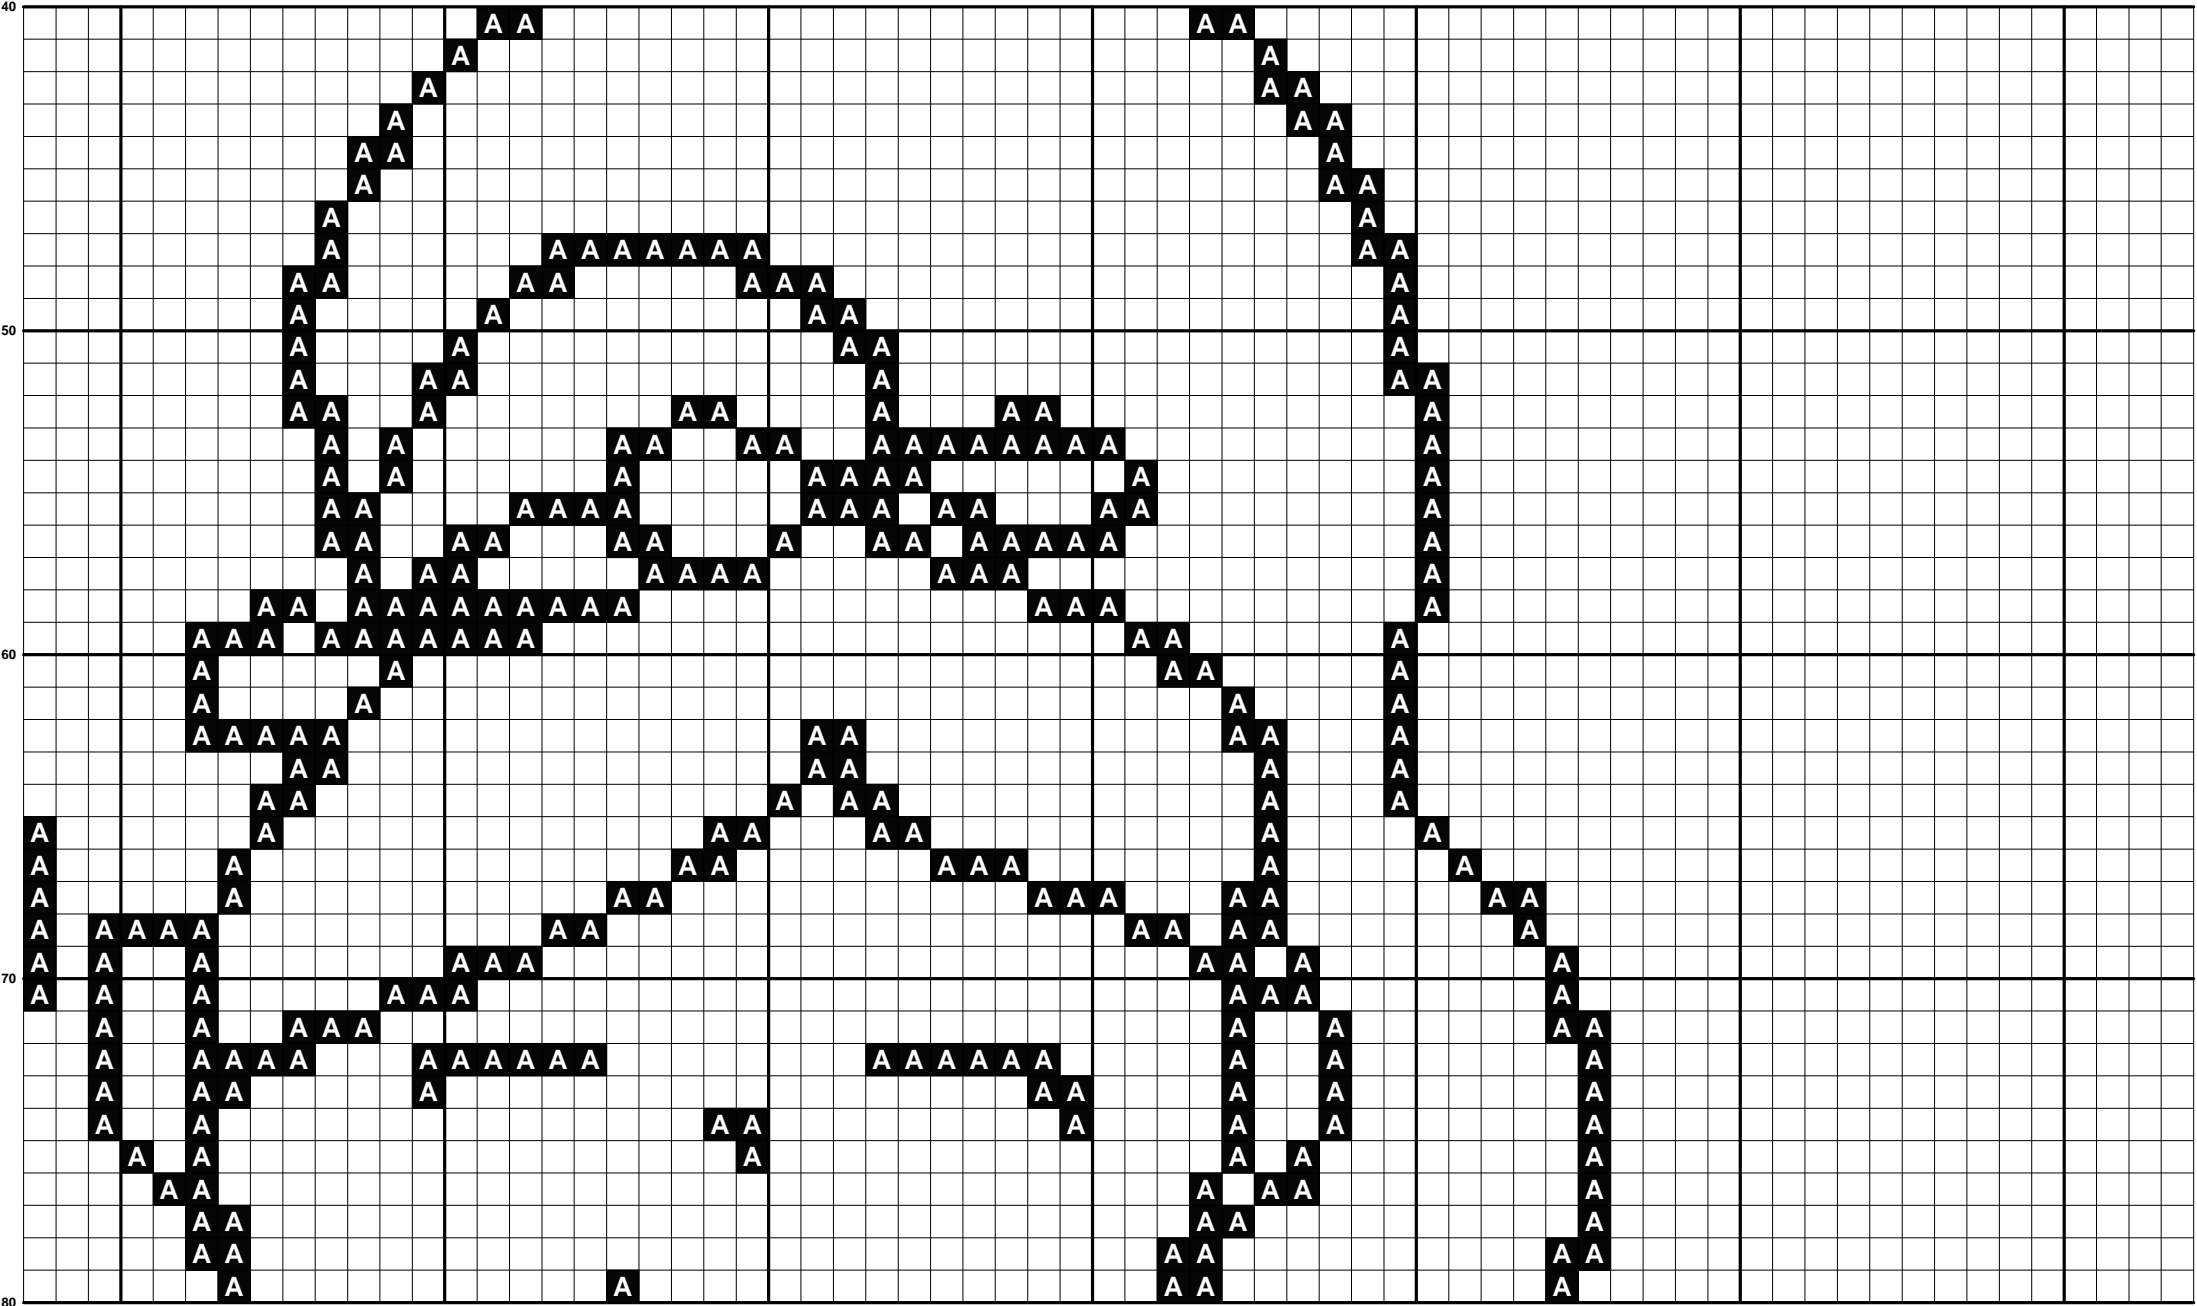

V

70

80

90

100

110

120

130