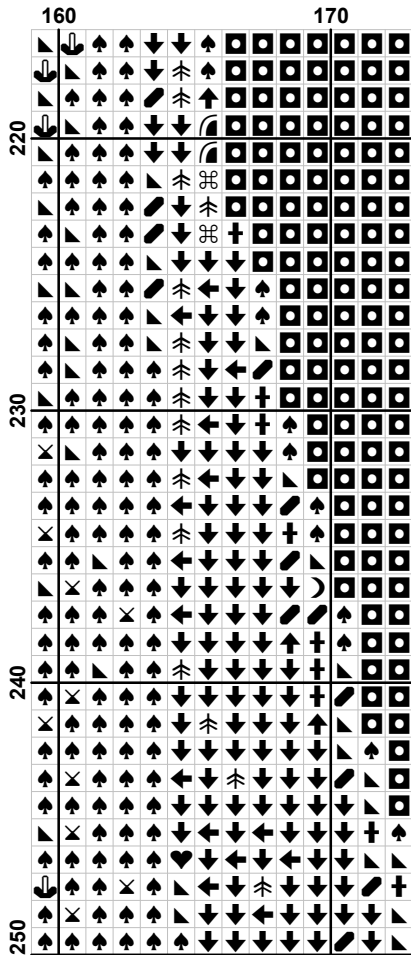

Intricate Cross Stitch

<http://www.intricatecrossstitch.com>

Marilyn Monroe

Intricate Cross Stitch ©

This cross stitch pattern is for personal use only.

<http://www.intricatecrossstitch.com>

	60	70	80	90	100
150	▲	▲	▲	▲	▲
151	▲	▲	▲	▲	▲
152	▲	▲	▲	▲	▲
153	▲	▲	▲	▲	▲
154	▲	▲	▲	▲	▲
155	▲	▲	▲	▲	▲
156	▲	▲	▲	▲	▲
157	▲	▲	▲	▲	▲
158	▲	▲	▲	▲	▲
159	▲	▲	▲	▲	▲
160	▲	▲	▲	▲	▲
161	▲	▲	▲	▲	▲
162	▲	▲	▲	▲	▲
163	▲	▲	▲	▲	▲
164	▲	▲	▲	▲	▲
165	▲	▲	▲	▲	▲
166	▲	▲	▲	▲	▲
167	▲	▲	▲	▲	▲
168	▲	▲	▲	▲	▲
169	▲	▲	▲	▲	▲
170	▲	▲	▲	▲	▲
171	▲	▲	▲	▲	▲
172	▲	▲	▲	▲	▲
173	▲	▲	▲	▲	▲
174	▲	▲	▲	▲	▲
175	▲	▲	▲	▲	▲
176	▲	▲	▲	▲	▲
177	▲	▲	▲	▲	▲
178	▲	▲	▲	▲	▲
179	▲	▲	▲	▲	▲
180	▲	▲	▲	▲	▲
181	▲	▲	▲	▲	▲
182	▲	▲	▲	▲	▲
183	▲	▲	▲	▲	▲
184	▲	▲	▲	▲	▲
185	▲	▲	▲	▲	▲
186	▲	▲	▲	▲	▲
187	▲	▲	▲	▲	▲
188	▲	▲	▲	▲	▲
189	▲	▲	▲	▲	▲
190	▲	▲	▲	▲	▲
191	▲	▲	▲	▲	▲
192	▲	▲	▲	▲	▲
193	▲	▲	▲	▲	▲
194	▲	▲	▲	▲	▲
195	▲	▲	▲	▲	▲
196	▲	▲	▲	▲	▲
197	▲	▲	▲	▲	▲
198	▲	▲	▲	▲	▲
199	▲	▲	▲	▲	▲
200	▲	▲	▲	▲	▲
201	▲	▲	▲	▲	▲
202	▲	▲	▲	▲	▲
203	▲	▲	▲	▲	▲
204	▲	▲	▲	▲	▲
205	▲	▲	▲	▲	▲
206	▲	▲	▲	▲	▲
207	▲	▲	▲	▲	▲
208	▲	▲	▲	▲	▲
209	▲	▲	▲	▲	▲
210	▲	▲	▲	▲	▲
211	▲	▲	▲	▲	▲
212	▲	▲	▲	▲	▲
213	▲	▲	▲	▲	▲
214	▲	▲	▲	▲	▲
215	▲	▲	▲	▲	▲
216	▲	▲	▲	▲	▲
217	▲	▲	▲	▲	▲
218	▲	▲	▲	▲	▲
219	▲	▲	▲	▲	▲
220	▲	▲	▲	▲	▲
221	▲	▲	▲	▲	▲
222	▲	▲	▲	▲	▲
223	▲	▲	▲	▲	▲
224	▲	▲	▲	▲	▲
225	▲	▲	▲	▲	▲
226	▲	▲	▲	▲	▲
227	▲	▲	▲	▲	▲
228	▲	▲	▲	▲	▲
229	▲	▲	▲	▲	▲
230	▲	▲	▲	▲	▲
231	▲	▲	▲	▲	▲
232	▲	▲	▲	▲	▲
233	▲	▲	▲	▲	▲
234	▲	▲	▲	▲	▲
235	▲	▲	▲	▲	▲
236	▲	▲	▲	▲	▲
237	▲	▲	▲	▲	▲
238	▲	▲	▲	▲	▲
239	▲	▲	▲	▲	▲
240	▲	▲	▲	▲	▲
241	▲	▲	▲	▲	▲
242	▲	▲	▲	▲	▲
243	▲	▲	▲	▲	▲
244	▲	▲	▲	▲	▲
245	▲	▲	▲	▲	▲
246	▲	▲	▲	▲	▲
247	▲	▲	▲	▲	▲
248	▲	▲	▲	▲	▲
249	▲	▲	▲	▲	▲
250	▲	▲	▲	▲	▲

Pattern Name: Marilyn Monroe
Designed By: Intricate Cross Stitch
Company: intricatecrossstitch.com
Copyright: Intricate Cross Stitch
Fabric: Aida 14, White
 173w X 250h Stitches
Size(s): 14 Count, 12-1/4w X 17-3/4h in
 16 Count, 10-3/4w X 15-5/8h in
 18 Count, 9-1/2w X 13-7/8h in
 22 Count, 7-3/4w X 11-1/4h in