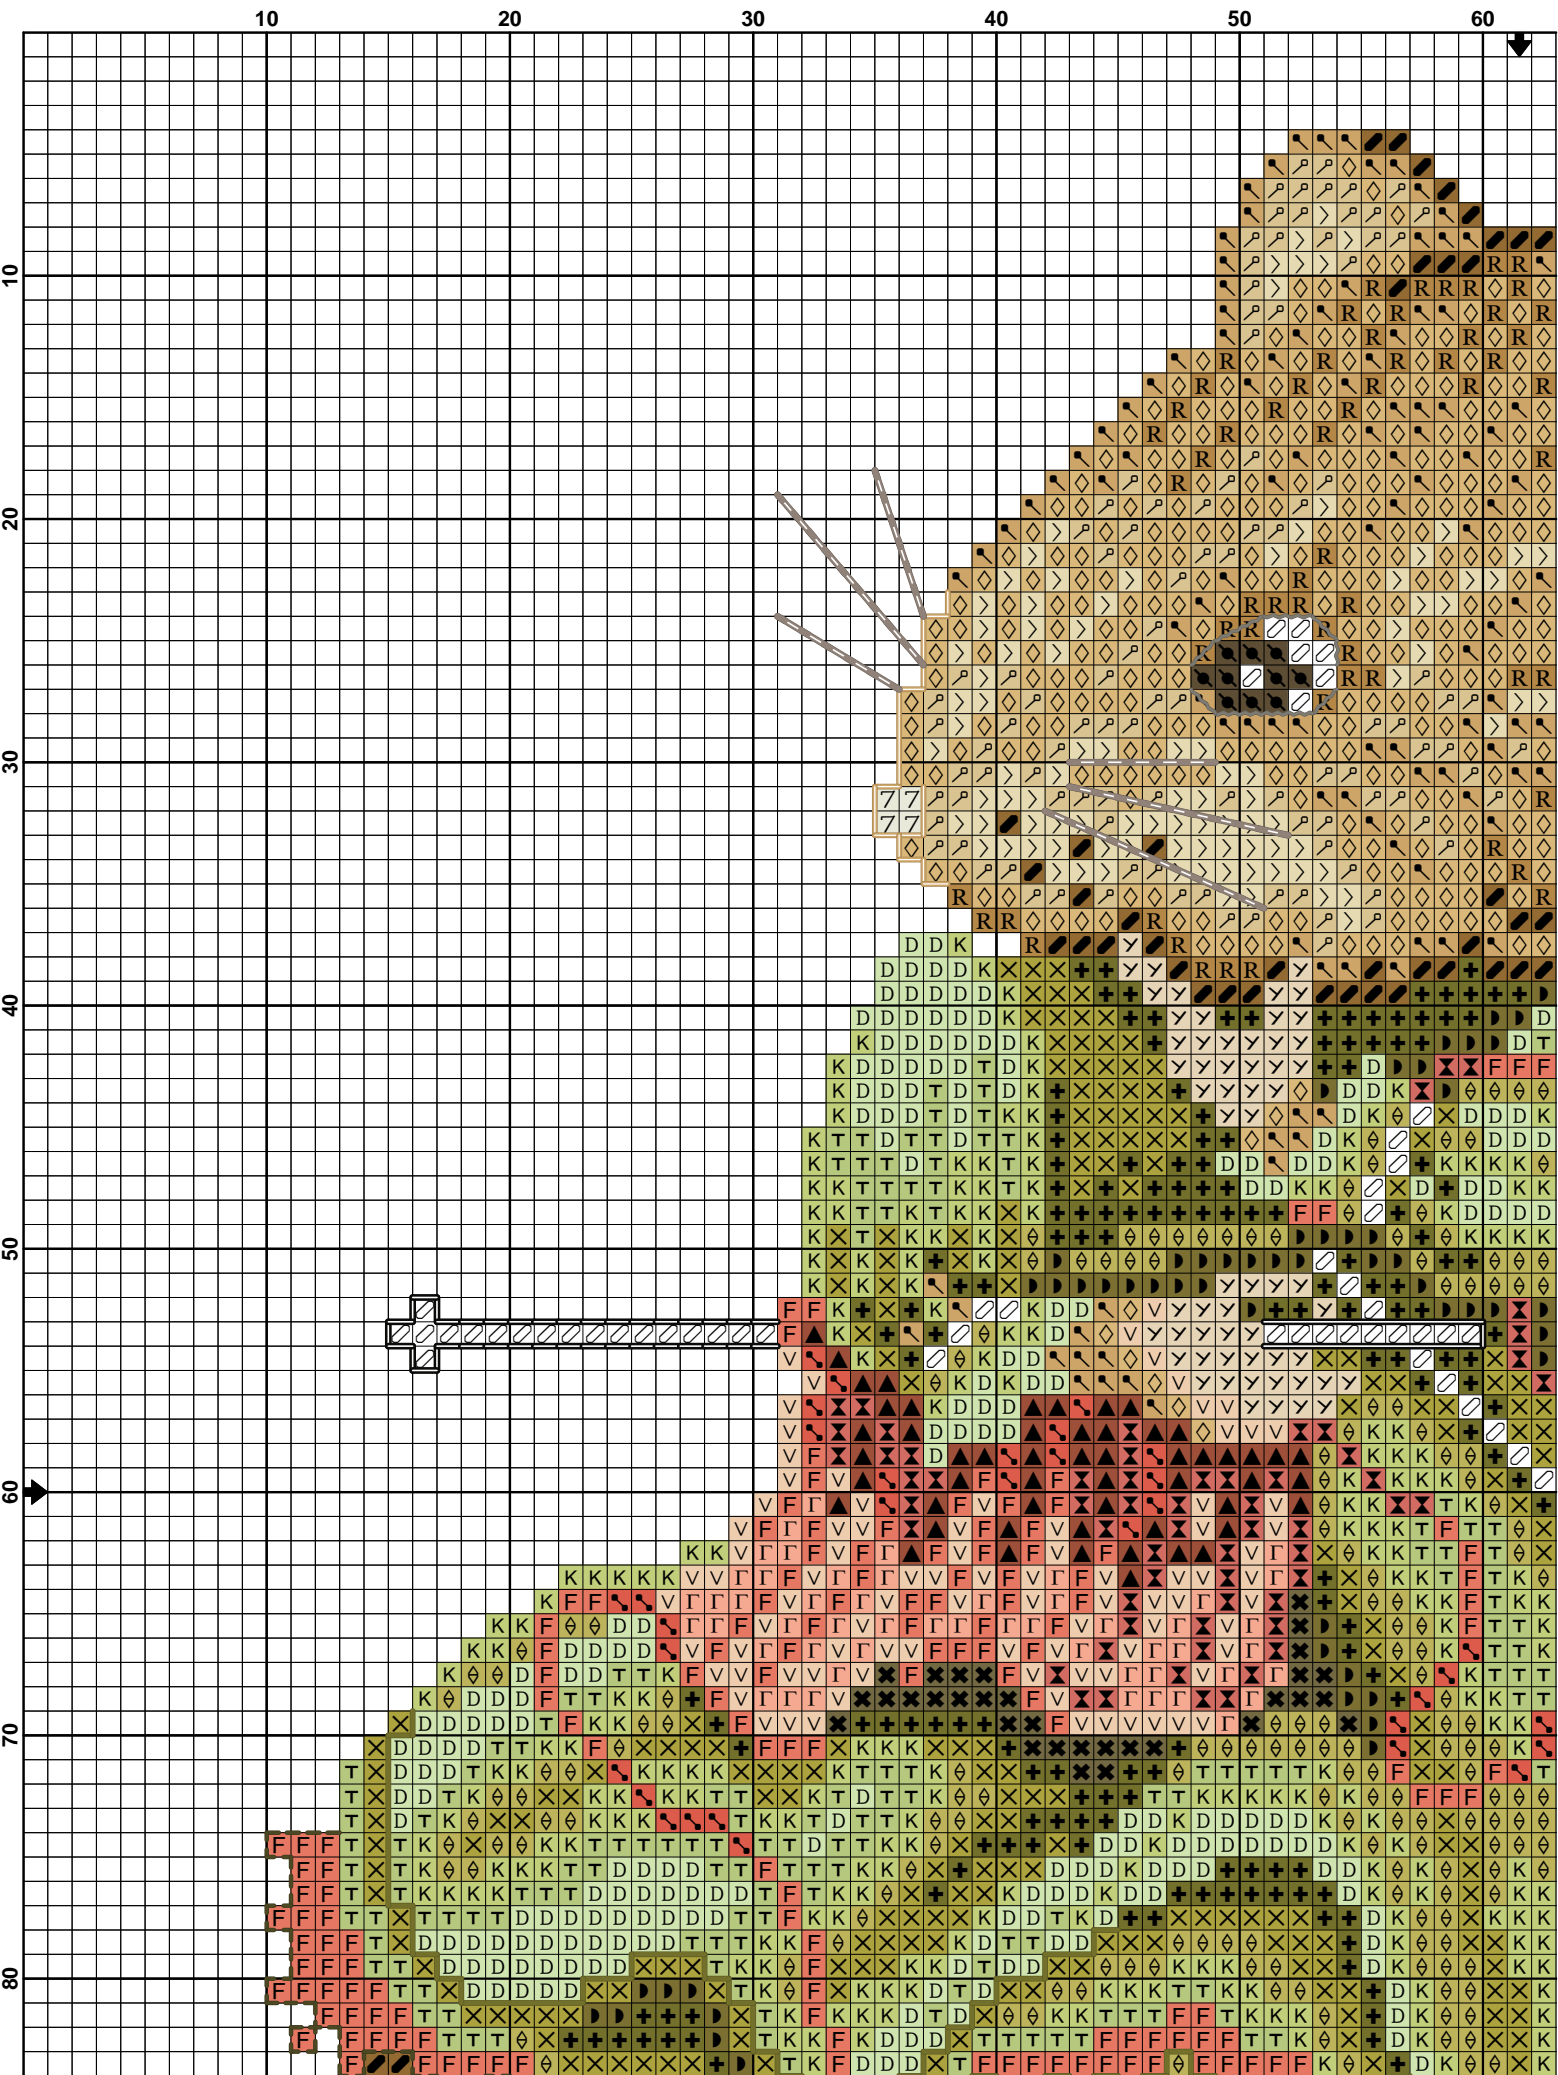

MB

**Pattern Name:** № 34873 Vera the Mouse - Knitting**Designed By:** MWS**Fabric:** Aida 14, White

**Size(s):** 116w X 111h Stitches  
 14 Count, 21.05w X 20.14h cm  
 11 Count, 26.79w X 25.63h cm  
 16 Count, 18.41w X 17.62h cm  
 18 Count, 16.37w X 15.66h cm

**Floss Used for Back Stitches:**

Symbol	Strands	Type	Number	Color
	1	DMC	436	Tan
	1	DMC	437	Tan-LT
	1	DMC	610	Drab Brown-DK
	1	DMC	648	Beaver Gray-LT

Symbol	Strands	Type	Number	Color
	1	DMC	730	Olive Green-VY DK
	1	DMC	734	Olive Green-LT
	1	DMC	838	Beige Brown-VY DK

**Floss Used for Straight Stitches:**

Symbol	Strands	Type	Number	Color
	1	DMC	610	Drab Brown-DK

**Usage Summary**

Нитей на моток: 6

Длина мотка: 795.0 cm

Type	Number	Full	Half	Quarter	Petite	Back(cm)	Str(cm)	Spec(cm)	Fre
■ DMC	350	173	0	0	0	0.0	0.0	0.0	
■ DMC	351	501	0	0	0	0.0	0.0	0.0	
■ DMC	352	261	0	0	0	0.0	0.0	0.0	
■ DMC	355	158	0	0	0	0.0	0.0	0.0	
■ DMC	434	104	0	0	0	0.0	0.0	0.0	
■ DMC	435	331	0	0	0	0.0	0.0	0.0	
■ DMC	436	365	0	0	0	4.4	0.0	0.0	
■ DMC	437	586	0	0	0	1.3	0.0	0.0	
■ DMC	472	520	0	0	0	0.0	0.0	0.0	
■ DMC	610	93	0	0	0	15.7	3.3	0.0	
■ DMC	648	20	0	0	0	9.6	0.0	0.0	
■ DMC	712	59	0	0	0	0.0	0.0	0.0	
■ DMC	730	189	0	0	0	15.1	0.0	0.0	
■ DMC	733	370	0	0	0	0.0	0.0	0.0	
■ DMC	734	494	0	0	0	10.2	0.0	0.0	
■ DMC	738	216	0	0	0	0.0	0.0	0.0	
■ DMC	739	178	0	0	0	0.0	0.0	0.0	
■ DMC	754	216	0	0	0	0.0	0.0	0.0	
■ DMC	772	299	0	0	0	0.0	0.0	0.0	
■ DMC	830	88	0	0	0	0.0	0.0	0.0	
■ DMC	838	10	0	0	0	1.1	0.0	0.0	
■ DMC	3072	36	0	0	0	0.0	0.0	0.0	
■ DMC	3328	249	0	0	0	0.0	0.0	0.0	
■ DMC	3348	286	0	0	0	0.0	0.0	0.0	
■ DMC	3774	118	0	0	0	0.0	0.0	0.0	
■ DMC	White	171	0	0	0	0.0	0.0	0.0	