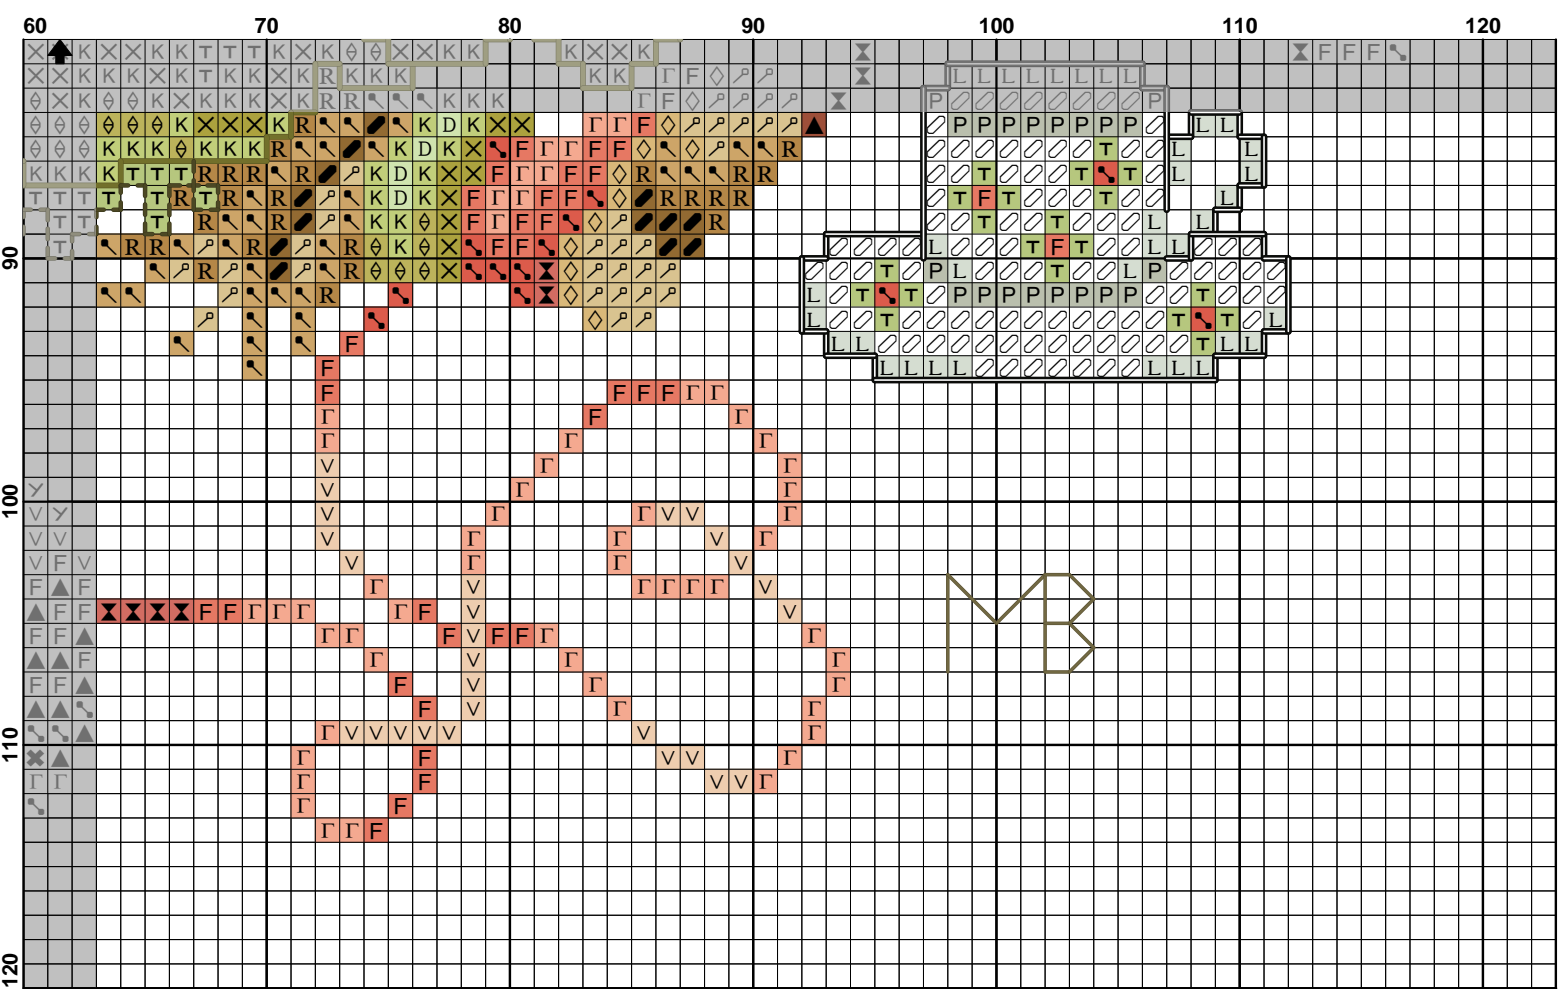

MB

**Pattern Name:** № 34873 Vera the Mouse - Knitting**Designed By:** MWS**Fabric:** Aida 14, White

**Size(s):** 116w X 111h Stitches  
 14 Count, 21.05w X 20.14h cm  
 11 Count, 26.79w X 25.63h cm  
 16 Count, 18.41w X 17.62h cm  
 18 Count, 16.37w X 15.66h cm

**Floss Used for Back Stitches:**

Symbol	Strands	Type	Number	Color
	1	DMC	436	Tan
	1	DMC	437	Tan-LT
	1	DMC	610	Drab Brown-DK
	1	DMC	648	Beaver Gray-LT

Symbol	Strands	Type	Number	Color
	1	DMC	730	Olive Green-VY DK
	1	DMC	734	Olive Green-LT
	1	DMC	838	Beige Brown-VY DK

**Floss Used for Straight Stitches:**

Symbol	Strands	Type	Number	Color
	1	DMC	610	Drab Brown-DK

**Usage Summary**

Нитей на моток: 6

Длина мотка: 795.0 cm

Type	Number	Full	Half	Quarter	Petite	Back(cm)	Str(cm)	Spec(cm)	Fre
■ DMC	350	173	0	0	0	0.0	0.0	0.0	
■ DMC	351	501	0	0	0	0.0	0.0	0.0	
■ DMC	352	261	0	0	0	0.0	0.0	0.0	
■ DMC	355	158	0	0	0	0.0	0.0	0.0	
■ DMC	434	104	0	0	0	0.0	0.0	0.0	
■ DMC	435	331	0	0	0	0.0	0.0	0.0	
■ DMC	436	365	0	0	0	4.4	0.0	0.0	
■ DMC	437	586	0	0	0	1.3	0.0	0.0	
■ DMC	472	520	0	0	0	0.0	0.0	0.0	
■ DMC	610	93	0	0	0	15.7	3.3	0.0	
■ DMC	648	20	0	0	0	9.6	0.0	0.0	
■ DMC	712	59	0	0	0	0.0	0.0	0.0	
■ DMC	730	189	0	0	0	15.1	0.0	0.0	
■ DMC	733	370	0	0	0	0.0	0.0	0.0	
■ DMC	734	494	0	0	0	10.2	0.0	0.0	
■ DMC	738	216	0	0	0	0.0	0.0	0.0	
■ DMC	739	178	0	0	0	0.0	0.0	0.0	
■ DMC	754	216	0	0	0	0.0	0.0	0.0	
■ DMC	772	299	0	0	0	0.0	0.0	0.0	
■ DMC	830	88	0	0	0	0.0	0.0	0.0	
■ DMC	838	10	0	0	0	1.1	0.0	0.0	
■ DMC	3072	36	0	0	0	0.0	0.0	0.0	
■ DMC	3328	249	0	0	0	0.0	0.0	0.0	
■ DMC	3348	286	0	0	0	0.0	0.0	0.0	
■ DMC	3774	118	0	0	0	0.0	0.0	0.0	
■ DMC	White	171	0	0	0	0.0	0.0	0.0	