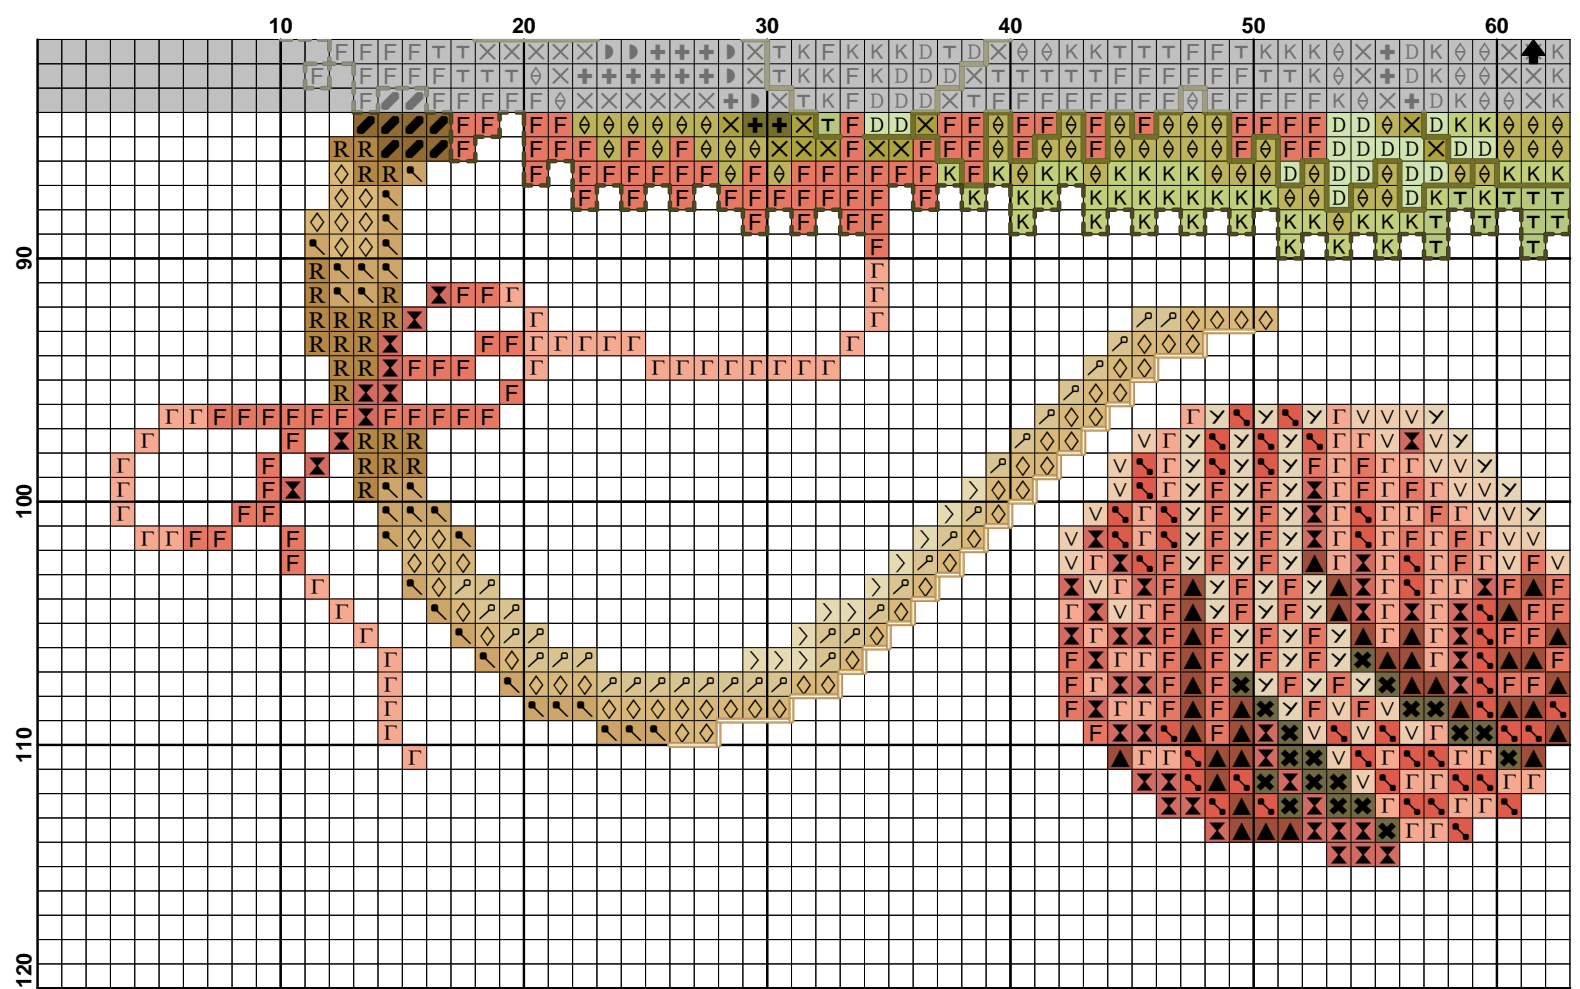

MB

**Pattern Name:** № 34873 Vera the Mouse - Knitting**Designed By:** MWS**Fabric:** Aida 14, White

**Size(s):** 116w X 111h Stitches  
 14 Count, 21.05w X 20.14h cm  
 11 Count, 26.79w X 25.63h cm  
 16 Count, 18.41w X 17.62h cm  
 18 Count, 16.37w X 15.66h cm

**Floss Used for Back Stitches:**

Symbol	Strands	Type	Number	Color
	1	DMC	436	Tan
	1	DMC	437	Tan-LT
	1	DMC	610	Drab Brown-DK
	1	DMC	648	Beaver Gray-LT

Symbol	Strands	Type	Number	Color
	1	DMC	730	Olive Green-VY DK
	1	DMC	734	Olive Green-LT
	1	DMC	838	Beige Brown-VY DK

**Floss Used for Straight Stitches:**

Symbol	Strands	Type	Number	Color
	1	DMC	610	Drab Brown-DK

**Usage Summary**

Нитей на моток: 6

Длина мотка: 795.0 cm

Type	Number	Full	Half	Quarter	Petite	Back(cm)	Str(cm)	Spec(cm)	Fre
■ DMC	350	173	0	0	0	0.0	0.0	0.0	
■ DMC	351	501	0	0	0	0.0	0.0	0.0	
■ DMC	352	261	0	0	0	0.0	0.0	0.0	
■ DMC	355	158	0	0	0	0.0	0.0	0.0	
■ DMC	434	104	0	0	0	0.0	0.0	0.0	
■ DMC	435	331	0	0	0	0.0	0.0	0.0	
■ DMC	436	365	0	0	0	4.4	0.0	0.0	
■ DMC	437	586	0	0	0	1.3	0.0	0.0	
■ DMC	472	520	0	0	0	0.0	0.0	0.0	
■ DMC	610	93	0	0	0	15.7	3.3	0.0	
■ DMC	648	20	0	0	0	9.6	0.0	0.0	
■ DMC	712	59	0	0	0	0.0	0.0	0.0	
■ DMC	730	189	0	0	0	15.1	0.0	0.0	
■ DMC	733	370	0	0	0	0.0	0.0	0.0	
■ DMC	734	494	0	0	0	10.2	0.0	0.0	
■ DMC	738	216	0	0	0	0.0	0.0	0.0	
■ DMC	739	178	0	0	0	0.0	0.0	0.0	
■ DMC	754	216	0	0	0	0.0	0.0	0.0	
■ DMC	772	299	0	0	0	0.0	0.0	0.0	
■ DMC	830	88	0	0	0	0.0	0.0	0.0	
■ DMC	838	10	0	0	0	1.1	0.0	0.0	
■ DMC	3072	36	0	0	0	0.0	0.0	0.0	
■ DMC	3328	249	0	0	0	0.0	0.0	0.0	
■ DMC	3348	286	0	0	0	0.0	0.0	0.0	
■ DMC	3774	118	0	0	0	0.0	0.0	0.0	
■ DMC	White	171	0	0	0	0.0	0.0	0.0	